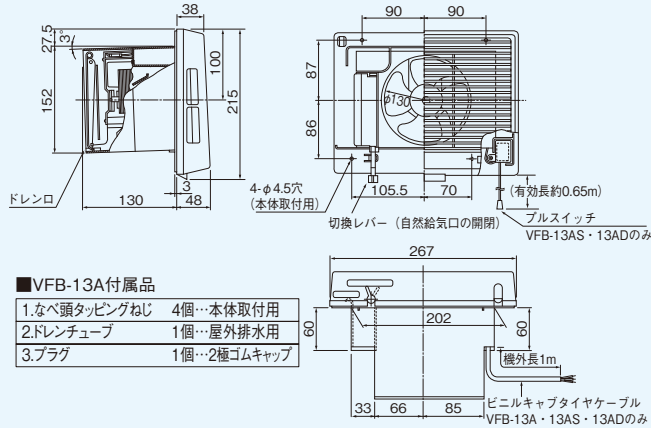

低騒音セレクトファンタイプ

低騒音セレクトファンタイプ

強制排気・自然給気可能タイプ

埋込寸法
155×205mm

VFB-13A (13cm)

希望小売価格 18,400円(税抜)

- ●壁スイッチ式
- ●ビニルキャブタイヤケーブル (3芯) 1m付
- ●2極ゴムキャップ、ドレンチューブ付

VFB-13AL (13cm)

希望小売価格 18,400円(税抜)

- ●壁スイッチ式
- ●SL端子付
- ●ドレンチューブ付

VFB-13AS (13cm)

希望小売価格 19,800円(税抜)

- ●プルスイッチ式
- ●ビニルキャブタイヤケーブル (3芯) 1m付
- ●2極ゴムキャップ、ドレンチューブ付

VFB-13AD (13cm)

希望小売価格 22,400円(税抜)

- ●プルスイッチ式
- ●強弱付
- ●ビニルキャブタイヤケーブル (3芯) 1m付
- ●2極ゴムキャップ、ドレンチューブ付

VFB-13A・13AL・13AS・13AD

(単位:mm)

※適用木枠: 10BKA

■VFB-13A付属品

1.なべ頭タッピングねじ	4個…本体取付用
2.ドレンチューブ	1個…屋外排水用
3.プラグ	1個…2極ゴムキャップ

■VFB-13AL付属品

1.なべ頭タッピングねじ	4個…本体取付用
2.ドレンチューブ	1個…屋外排水用

■VFB-13AS付属品

1.なべ頭タッピングねじ	4個…本体取付用
2.ドレンチューブ	1個…屋外排水用
3.プラグ	1個…2極ゴムキャップ

■VFB-13AD付属品

1.なべ頭タッピングねじ	4個…本体取付用
2.ドレンチューブ	1個…屋外排水用
3.プラグ	1個…2極ゴムキャップ

■シャッター開閉寸法 (単位:mm)

■本体カバー

色調 シルキーホワイト (マンセル5Y9.0/1.0)

■共通特長

- ●強制排気・自然給気可能タイプ

●特性表

電源電圧 単相100V

形名	羽根径 (cm)	消費電力 (W)		風量 (m³/h)		騒音 (dB)		質量 (kg)	
		50Hz	60Hz	50Hz	60Hz	50Hz	60Hz		
VFB-13A	13	6	6.5	115	118	28	28.5	1.2	
VFB-13AL									
VFB-13AS	13	6	6.5	115	118	28	28.5	1.2	
VFB-13AD	13	強	9	11	156	150	36.5	35.5	1.2
		弱	6	6.5	115	118	28	28.5	

適用スイッチ(別売)

VFB-13A、13AL 適用
低ワット用オンオフピカスイッチ

SVF-52S(WW)

- 希望小売価格 6,100円(税抜)
- ●スイッチプレート付