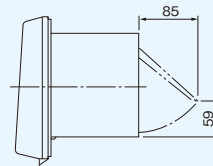

■シャッター開閉寸法 (単位:mm)

■本体カバー

色調 シルキーホワイト (マンセル5Y9.0/1.0)

■共通特長

- ●強制排気・自然給気可能タイプ

●特性表

電源電圧 単相100V

形名	羽根径 (cm)	消費電力 (W)		風量 (m³/h)		騒音 (dB)		質量 (kg)	
		50Hz	60Hz	50Hz	60Hz	50Hz	60Hz		
VFB-13A	13	6	6.5	115	118	28	28.5	1.2	
VFB-13AL									
VFB-13AS	13	6	6.5	115	118	28	28.5	1.2	
VFB-13AD	13	強	9	11	156	150	36.5	35.5	1.2
		弱	6	6.5	115	118	28	28.5	

適用スイッチ(別売)

VFB-13A、13AL 適用
低ワット用オンオフピカスイッチ

SVF-52S(WW)

- 希望小売価格 6,100円(税抜)
- ●スイッチプレート付