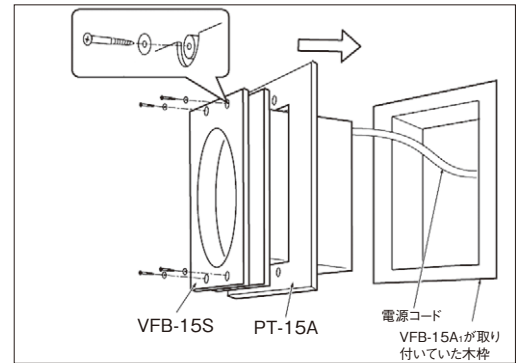

※適用木枠: 15BKA

- プルススイッチ式
- 強制排気・自然給気タイプ
- シャッター開閉: プルススイッチ連動式
- ピニルキャブタイヤケーブル(3芯)0.88m

買替用アタッチメント

VFB-15A1買替用

ステンレス製

PT-15A

希望小売価格 **12,100円(税抜)**

- 旧機種 VFB-15L、VFB-15A、VFB-15A1 (埋込寸法 200×250) を取り外し、VFB-15S (埋込寸法 200×200) に買い替えるときに使用するアタッチメントです。

- 本体色: 白

埋込寸法  
200×250mm

●取り付け方

VFB-20S買替用

ステンレス製

PT-20A

希望小売価格 **14,500円(税抜)**

- 旧機種VFB-20S (埋込寸法250×250) を取り外し、VFB-15S (埋込寸法200×200) に買い替えるときに使用するアタッチメントです。

- 本体色: 白

※買替により風量が減少し、浴室の乾燥時間が長くなる場合があります。

埋込寸法  
250×250mm

●取り付け方