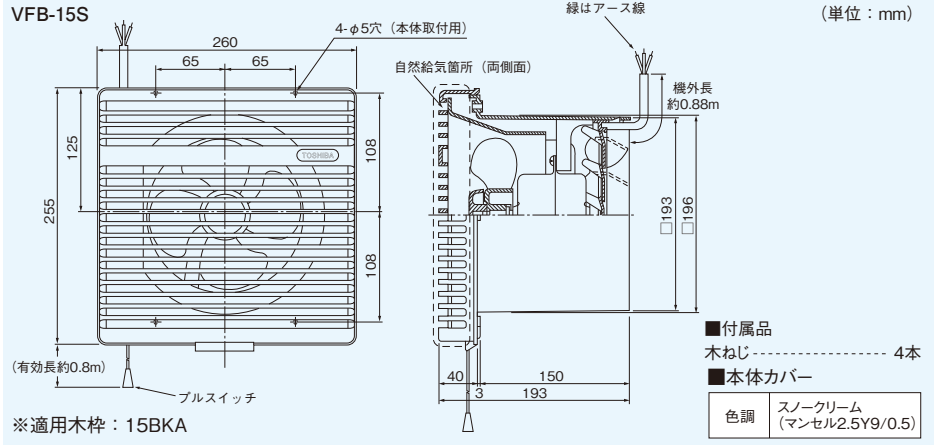

プロペラファンタイプ

埋込寸法  
200×200mm

VFB-15S (15cm用)  
希望小売価格 **23,700円(税抜)**

●特性表

電源電圧 単相100V

形名	羽根径 (cm)	消費電力 (W)		風量 (m <sup>3</sup> /h)		騒音 (dB)		質量 (kg)
		50Hz	60Hz	50Hz	60Hz	50Hz	60Hz	
VFB-15S	15	13	15	180	198	34.5	39	2.2

- 本体色: 白

埋込寸法  
200×250mm

●取り付け方

VFB-20S買替用

ステンレス製

PT-20A

希望小売価格 **14,500円(税抜)**

- 旧機種VFB-20S (埋込寸法250×250) を取り外し、VFB-15S (埋込寸法200×200) に買い替えるときに使用するアタッチメントです。

- 本体色: 白

※買替により風量が減少し、浴室の乾燥時間が長くなる場合があります。

埋込寸法  
250×250mm

●取り付け方