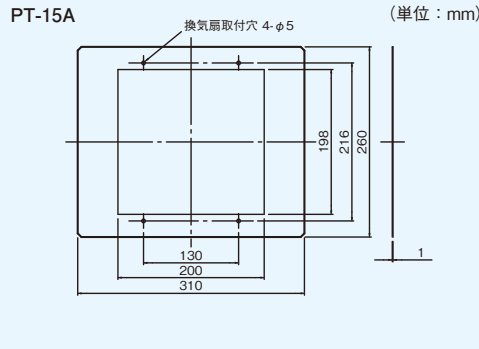

※適用木枠: 15BKA

- プルススイッチ式
- 強制排気・自然給気タイプ
- シャッター開閉: プルススイッチ連動式
- ピニルキャブタイヤケーブル(3芯)0.88m

買替用アタッチメント

VFB-15A1買替用

ステンレス製

PT-15A

希望小売価格 **12,100円(税抜)**

- 旧機種 VFB-15L、VFB-15A、VFB-15A1 (埋込寸法 200×250) を取り外し、VFB-15S (埋込寸法 200×200) に買い替えるときに使用するアタッチメントです。

- 本体色: 白

埋込寸法  
200×250mm

●取り付け方

VFB-20S買替用

ステンレス製

PT-20A

希望小売価格 **14,500円(税抜)**

- 旧機種VFB-20S (埋込寸法250×250) を取り外し、VFB-15S (埋込寸法200×200) に買い替えるときに使用するアタッチメントです。

- 本体色: 白

※買替により風量が減少し、浴室の乾燥時間が長くなる場合があります。

埋込寸法  
250×250mm

●取り付け方