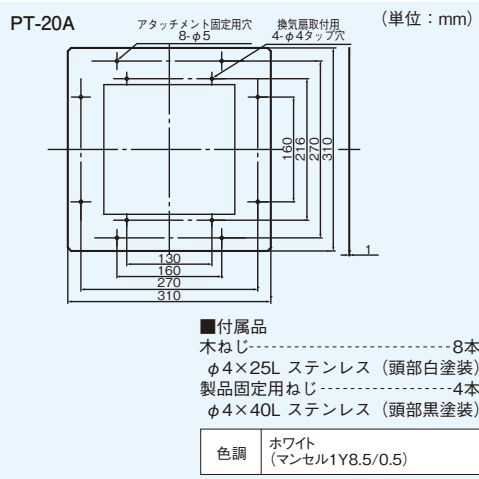

- 本体色: 白

埋込寸法  
200×250mm

●取り付け方

VFB-20S買替用

ステンレス製

PT-20A

希望小売価格 **14,500円(税抜)**

- 旧機種VFB-20S (埋込寸法250×250) を取り外し、VFB-15S (埋込寸法200×200) に買い替えるときに使用するアタッチメントです。

- 本体色: 白

※買替により風量が減少し、浴室の乾燥時間が長くなる場合があります。

埋込寸法  
250×250mm

●取り付け方