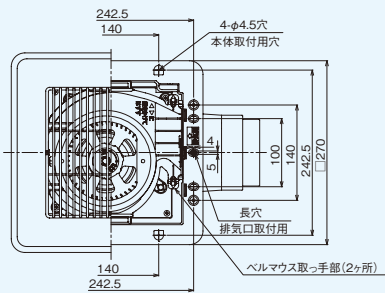

DVF-T14CLQ

希望小売価格 **23,500円**(税抜)

●大風量形

DVF-T14CLX・T14CL・T14CLQ

(単位:mm)

■吊下金具DV-2T(別売) 取付位置

■付属品 木ねじ(φ4×35L)-----5本

■本体カバー	
DVF-T14CLX・T14CL・T14CLQ	
色調	ムーンホワイト (マンセル2.5GY9.0/0.5)
開口面積	234cm ²

●DVF-T14CLX

静圧-風量・騒音特性
抵抗曲線は塩ビVP管φ100の場合

正面騒音は、室外側ダクト内音が測定室に出ないようにし、本体カバー正面(下方)より1m離れた地点でのAレンジによる値です。

●DVF-T14CL

静圧-風量・騒音特性
抵抗曲線は塩ビVP管φ100の場合

正面騒音は、室外側ダクト内音が測定室に出ないようにし、本体カバー正面(下方)より1m離れた地点でのAレンジによる値です。

●DVF-T14CLQ

静圧-風量・騒音特性
抵抗曲線は塩ビVP管φ100の場合

正面騒音は、室外側ダクト内音が測定室に出ないようにし、本体カバー正面(下方)より1m離れた地点でのAレンジによる値です。

■共通特長

- 羽根着脱が可能
- SL端子付
- ファンタッチルバー
- カートリッジ式排気口
- 両吸込シロッコファン
- 帯電防止ルバー
- テーピング作業が楽な段付排気口
- 高気密風圧シャッター付
- 本体取付ねじの保持機構付
- ダクト接続が全方向ア調整可能(塩ビ管接続時)
- ダクト接続口が本体と同一幅で位置決めと本体の脱着が容易