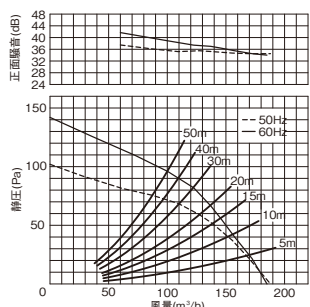

●DVF-T14CLX

静圧-風量・騒音特性
抵抗曲線は塩ビVP管φ100の場合

正面騒音は、室外側ダクト内音が測定室に出ないようにし、本体カバー正面(下方)より1m離れた地点でのAレンジによる値です。

●DVF-T14CL

静圧-風量・騒音特性
抵抗曲線は塩ビVP管φ100の場合

正面騒音は、室外側ダクト内音が測定室に出ないようにし、本体カバー正面(下方)より1m離れた地点でのAレンジによる値です。

●DVF-T14CLQ

静圧-風量・騒音特性
抵抗曲線は塩ビVP管φ100の場合

正面騒音は、室外側ダクト内音が測定室に出ないようにし、本体カバー正面(下方)より1m離れた地点でのAレンジによる値です。

■共通特長

- 羽根着脱が可能
- SL端子付
- ファンタッチルバー
- カートリッジ式排気口
- 両吸込シロッコファン
- 帯電防止ルバー
- テーピング作業が楽な段付排気口
- 高気密風圧シャッター付
- 本体取付ねじの保持機構付
- ダクト接続が全方向ア調整可能(塩ビ管接続時)
- ダクト接続口が本体と同一幅で位置決めと本体の脱着が容易