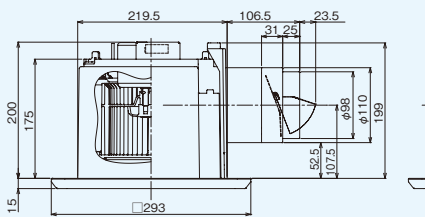

DVF-T14CLQ

希望小売価格 **23,500円**(税抜)

●大風量形

DVF-T14CLX・T14CL・T14CLQ

(単位:mm)

■吊下金具DV-2T(別売) 取付位置

■付属品 木ねじ(φ4×35L)-----5本

■本体カバー	
DVF-T14CLX・T14CL・T14CLQ	
色調	ムーンホワイト (マンセル2.5GY9.0/0.5)
開口面積	234cm ²