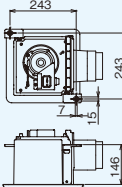

DVF-T14CLQ

希望小売価格 **23,500円**(税抜)

●大風量形

DVF-T14CLX・T14CL・T14CLQ

(単位:mm)

■吊下金具DV-2T(別売) 取付位置

■付属品 木ねじ(φ4×35L)-----5本

■本体カバー	
DVF-T14CLX・T14CL・T14CLQ	
色調	ムーンホワイト (マンセル2.5GY9.0/0.5)
開口面積	234cm ²