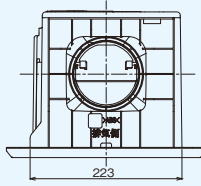

DVF-T14CLQ

希望小売価格 **23,500円**(税抜)

●大風量形

DVF-T14CLX・T14CL・T14CLQ

(単位:mm)

■吊下金具DV-2T(別売) 取付位置

■付属品 木ねじ(φ4×35L)-----5本

■本体カバー	
DVF-T14CLX・T14CL・T14CLQ	
色調	ムーンホワイト (マンセル2.5GY9.0/0.5)
開口面積	234cm ²