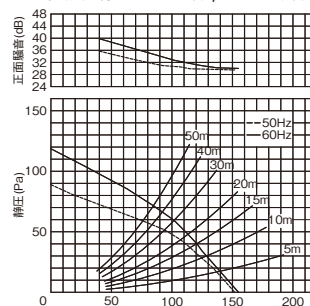

DVF-T14CLQ

希望小売価格 **23,500円**(税抜)

●大風量形

DVF-T14CLX・T14CL・T14CLQ

(単位:mm)

■吊下金具DV-2T(別売) 取付位置

■付属品 木ねじ(φ4×35L)-----5本

■本体カバー	
DVF-T14CLX・T14CL・T14CLQ	
色調	ムーンホワイト (マンセル2.5GY9.0/0.5)
開口面積	234cm ²

●DVF-T14CLX

静圧-風量・騒音特性
抵抗曲線は塩ビVP管φ100の場合

正面騒音は、室外側ダクト内音が測定室に出ないようにし、本体カバー正面(下方)より1m離れた地点でのAレンジによる値です。

●DVF-T14CL

静圧-風量・騒音特性
抵抗曲線は塩ビVP管φ100の場合

正面騒音は、室外側ダクト内音が測定室に出ないようにし、本体カバー正面(下方)より1m離れた地点でのAレンジによる値です。

●DVF-T14CLQ

静圧-風量・騒音特性
抵抗曲線は塩ビVP管φ100の場合

正面騒音は、室外側ダクト内音が測定室に出ないようにし、本体カバー正面(下方)より1m離れた地点でのAレンジによる値です。

■共通特長

- 羽根着脱が可能
- SL端子付
- ファンタッチルバー
- カートリッジ式排気口
- 両吸込シロッコファン
- 帯電防止ルバー
- テーピング作業が楽な段付排気口
- 高気密風圧シャッター付
- 本体取付ねじの保持機構付
- ダクト接続が全方向ア調整可能(塩ビ管接続時)
- ダクト接続口が本体と同一幅で位置決めと本体の脱着が容易