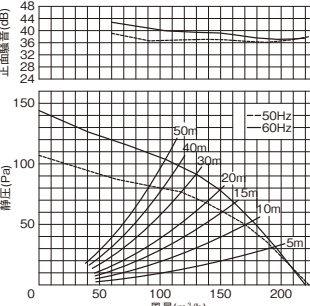

●DVF-T14CLX

静圧-風量・騒音特性
抵抗曲線は塩ビVP管φ100の場合

正面騒音は、室外側ダクト内音が測定室に出ないようにし、本体カバー正面(下方)より1m離れた地点でのAレンジによる値です。

●DVF-T14CL

静圧-風量・騒音特性
抵抗曲線は塩ビVP管φ100の場合

正面騒音は、室外側ダクト内音が測定室に出ないようにし、本体カバー正面(下方)より1m離れた地点でのAレンジによる値です。

●DVF-T14CLQ

静圧-風量・騒音特性
抵抗曲線は塩ビVP管φ100の場合

正面騒音は、室外側ダクト内音が測定室に出ないようにし、本体カバー正面(下方)より1m離れた地点でのAレンジによる値です。

■共通特長

- 羽根着脱が可能
- SL端子付
- ファンタッチルバー
- カートリッジ式排気口
- 両吸込シロッコファン
- 帯電防止ルバー
- テーピング作業が楽な段付排気口
- 高気密風圧シャッター付
- 本体取付ねじの保持機構付
- ダクト接続が全方向ア調整可能(塩ビ管接続時)
- ダクト接続口が本体と同一幅で位置決めと本体の脱着が容易