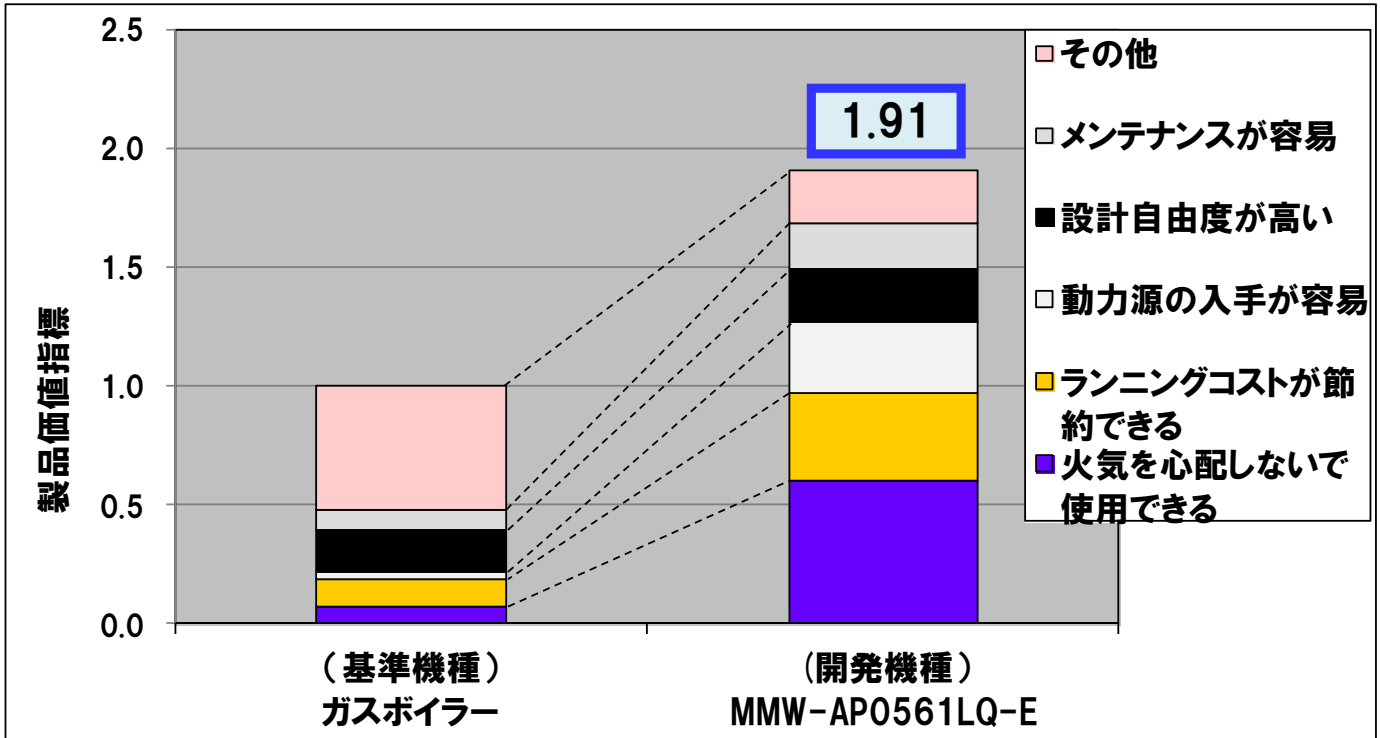

SMMS-i 用 Hot Water Module

■ 価値チャート(顧客要求)

■ 環境影響チャート(CO2排出量換算)