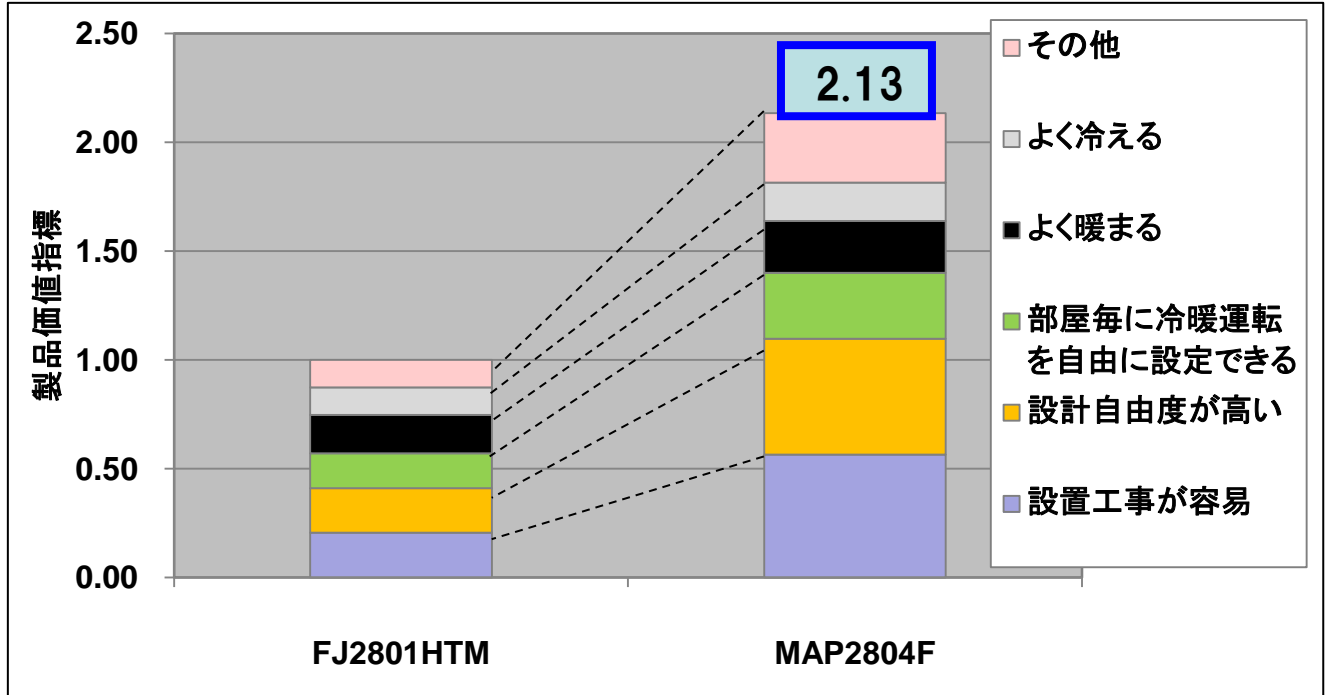

SMMS-I 冷暖フレックス

■ 価値チャート(顧客要求)

■ 環境影響チャート(CO2排出量換算)