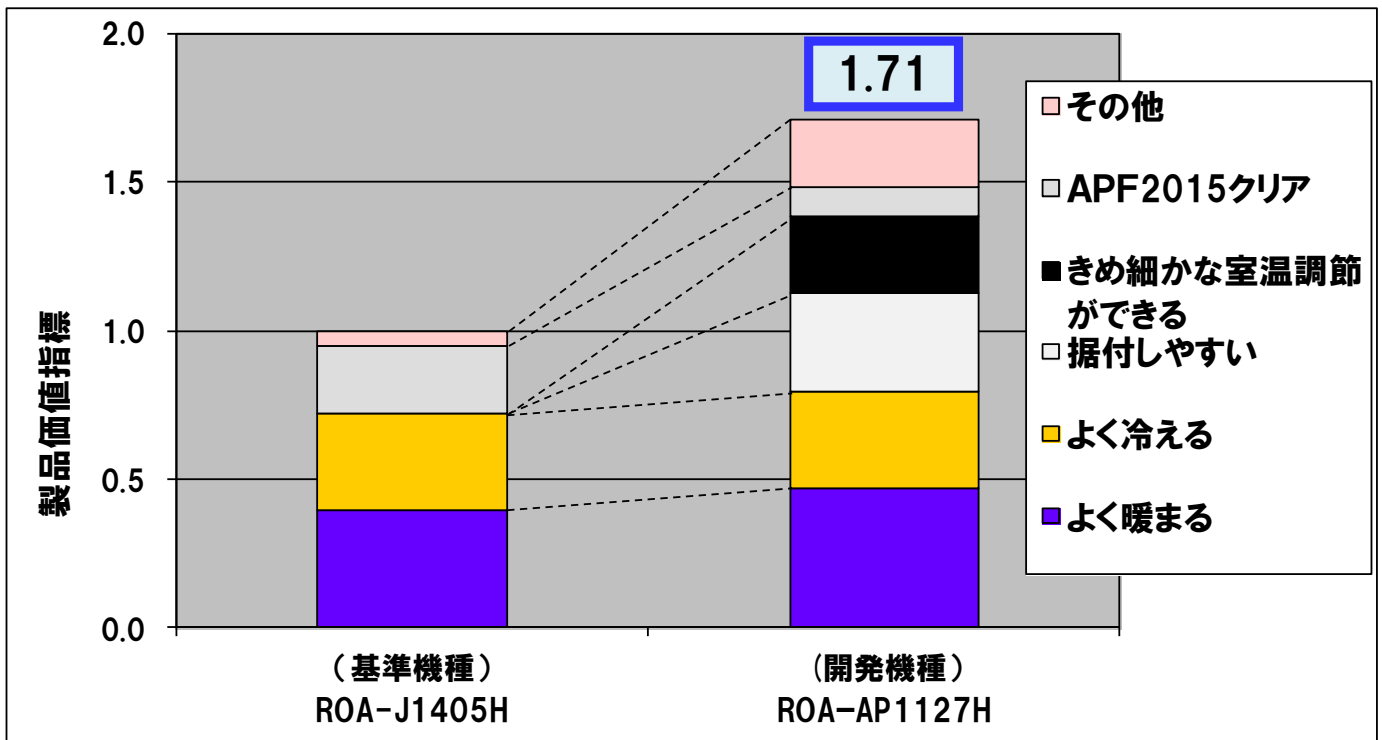

スーパーパワーエコミニ(SPE-mini)(4HP)

■ 価値チャート(顧客要求)

■ 環境影響チャート(CO2排出量換算)