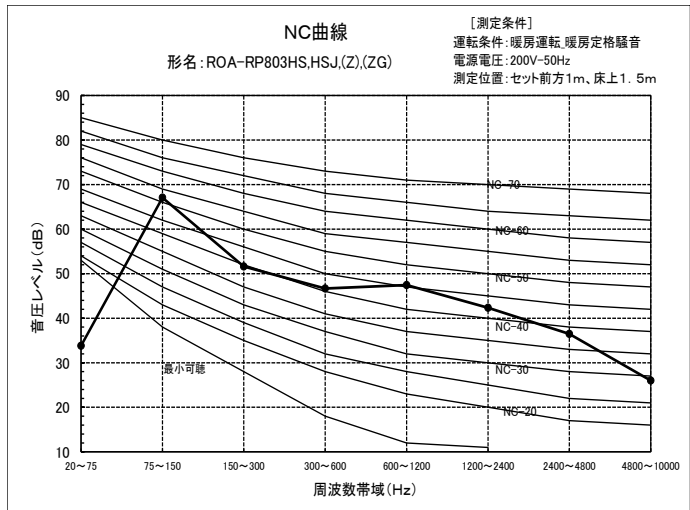

ROA-RP803HS-W (Z),(ZG)

通常運転	マイク位置	製品前方1m 床上1.5m	
	オーバーオールレベル(dB(A))	冷房	暖房
		53	54

ROA-RP803HS-W (Z),(ZG)

夜間低騒音モード	マイク位置	製品前方1m 床上1.5m	
	オーバーオールレベル(dB(A))	冷房	暖房
		45	45

NC曲線
形名: ROA-RP803HS.HSJ.(Z),(ZG)

NC曲線
形名: ROA-RP803HS.HSJ.(Z),(ZG)

適用機種

ROA-RP803HS-W
ROA-RP803HSZ-W
ROA-RP803HSZG-W

図面番号 TDT26C2115

品名 東芝パッケージエアコン
騒音データ・NC曲線

日本キャリア株式会社