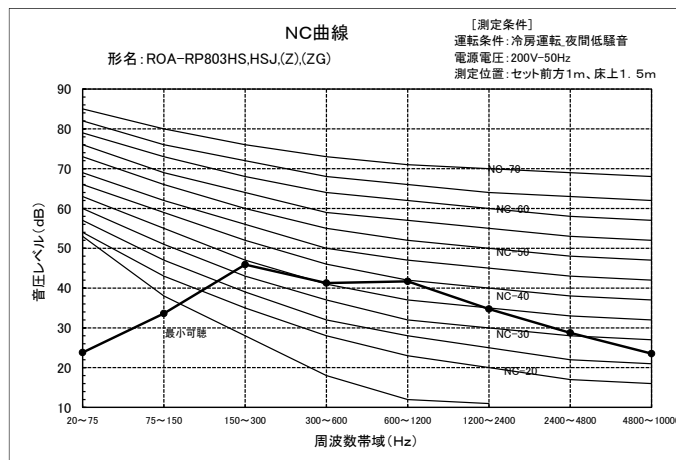

ROA-RP803HS-W (Z),(ZG)

通常運転	マイク位置	製品前方1m 床上1.5m	
	オーバーオールレベル(dB(A))	冷房	暖房
		53	54

ROA-RP803HS-W (Z),(ZG)

夜間低騒音モード	マイク位置	製品前方1m 床上1.5m	
	オーバーオールレベル(dB(A))	冷房	暖房
		45	45

NC曲線
形名: ROA-RP803HS.HSJ.(Z),(ZG)

NC曲線
形名: ROA-RP803HS.HSJ.(Z),(ZG)

適用機種

ROA-RP803HS-W
ROA-RP803HSZ-W
ROA-RP803HSZG-W

図面番号 TDT26C2115

品名 東芝パッケージエアコン
騒音データ・NC曲線

日本キャリア株式会社