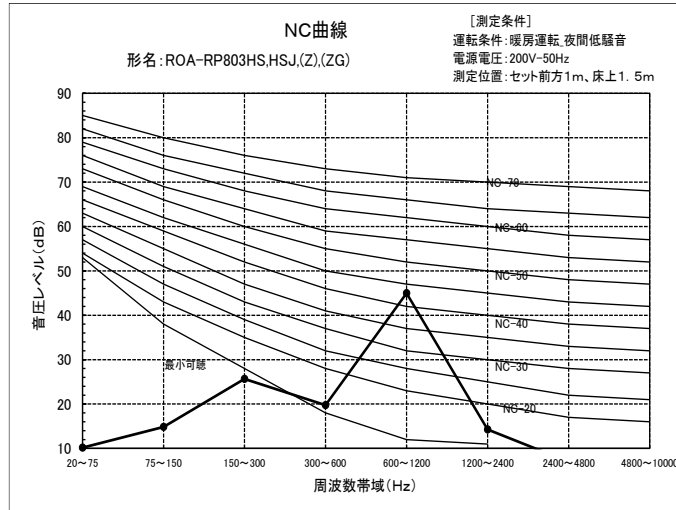

ROA-RP803HS-W (Z),(ZG)

通常運転	マイク位置	製品前方1m 床上1.5m	
	オーバーオールレベル(dB(A))	冷房	暖房
		53	54

ROA-RP803HS-W (Z),(ZG)

夜間低騒音モード	マイク位置	製品前方1m 床上1.5m	
	オーバーオールレベル(dB(A))	冷房	暖房
		45	45

NC曲線
形名: ROA-RP803HS.HSJ.(Z),(ZG)

NC曲線
形名: ROA-RP803HS.HSJ.(Z),(ZG)

適用機種

ROA-RP803HS-W
ROA-RP803HSZ-W
ROA-RP803HSZG-W

図面番号 TDT26C2115

品名 東芝パッケージエアコン
騒音データ・NC曲線

日本キャリア株式会社