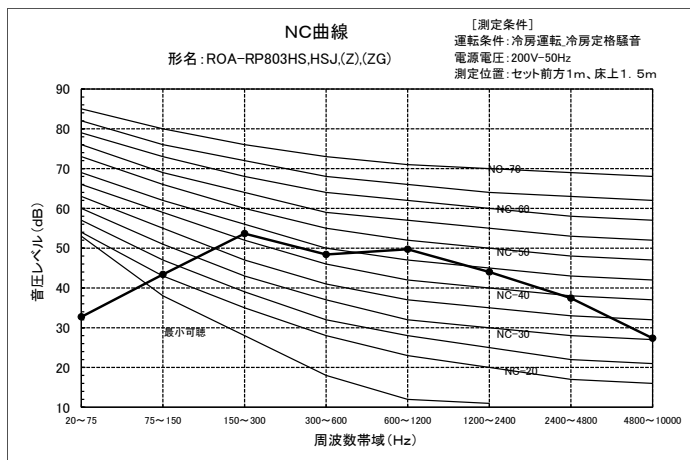

ROA-RP803HS-W (Z),(ZG)

通常運転	マイク位置	製品前方1m 床上1.5m	
	オーバーオールレベル(dB(A))	冷房	暖房
		53	54

ROA-RP803HS-W (Z),(ZG)

夜間低騒音モード	マイク位置	製品前方1m 床上1.5m	
	オーバーオールレベル(dB(A))	冷房	暖房
		45	45

NC曲線
形名: ROA-RP803HS.HSJ.(Z),(ZG)

NC曲線
形名: ROA-RP803HS.HSJ.(Z),(ZG)

適用機種

ROA-RP803HS-W
ROA-RP803HSZ-W
ROA-RP803HSZG-W

図面番号 TDT26C2115

品名 東芝パッケージエアコン
騒音データ・NC曲線

日本キャリア株式会社