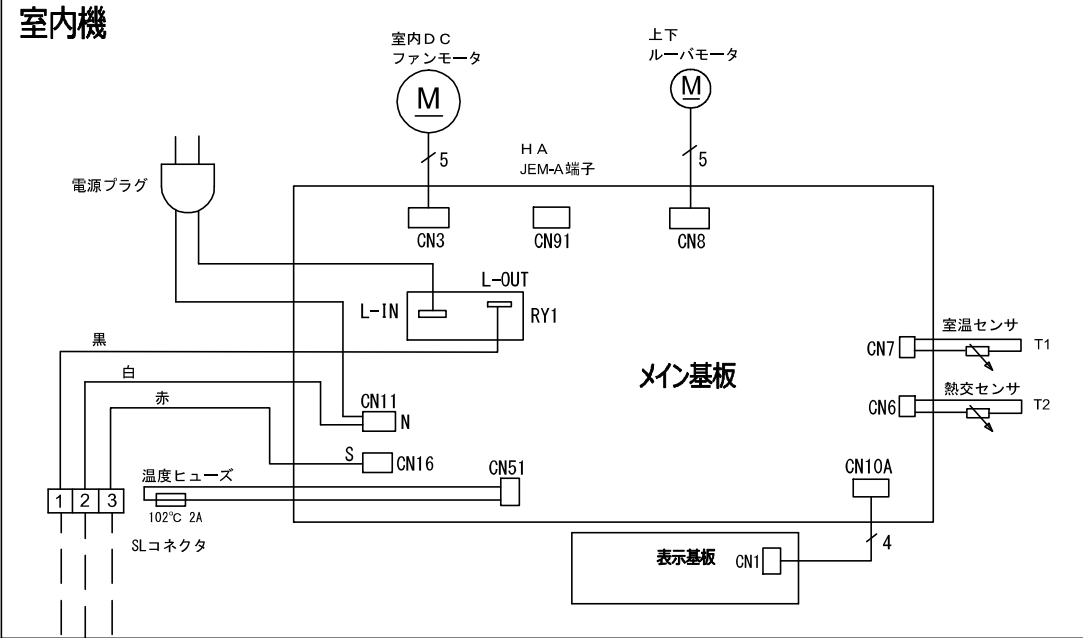

電源	コンセント定格・形状	
単相100V	15A	㊦

接続ケーブル

図番	SC1B25780		00	図法
			251	三角法
品名	東芝ルームエアコン 結線図			尺度
				単位
形名	RAS-2815T(W)/RAS-2815AT-Z		mm	
<b>東芝ライフスタイル株式会社</b> TOSHIBA LIFESTYLE PRODUCTS & SERVICES CORPORATION				