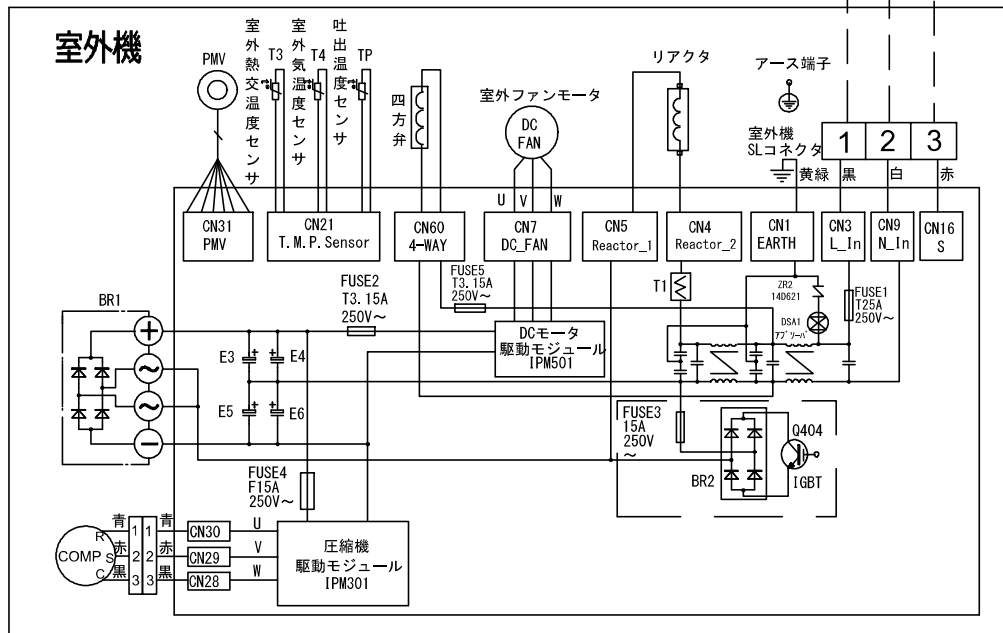

電源	コンセント定格・形状	
単相100V	15A	㊦

接続ケーブル

図番	SC1B25780		00	図法
			251	三角法
品名	東芝ルームエアコン 結線図			尺度
				単位
形名	RAS-2815T(W)/RAS-2815AT-Z		mm	
<b>東芝ライフスタイル株式会社</b> TOSHIBA LIFESTYLE PRODUCTS & SERVICES CORPORATION				