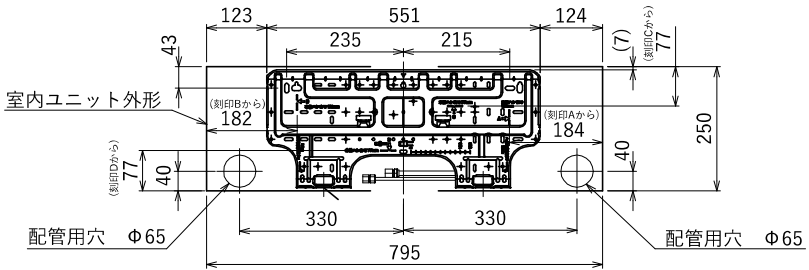

前面パネル色仕様
(W)：ホワイト

電源	コンセント定格・形状	
単相100V	15A	㊦

補助配管  
(機外長0.35m)  
フレア Φ9.52

補助配管  
(機外長0.4m)  
フレア Φ6.35

\*1はパネル開時最大奥行寸法  
\*2はパネル開時最大高さ寸法  
\*3は吹出口までの寸法  
\*4は後ルーバ開時最大寸法

【据付必要寸法】

リモコン型名
RG10J7 (B3H) /BGJ

(単位：mm)

図番	SC1A25490	00	図法
		251	三角法
品名	東芝ルームエアコン 外形図	尺度	単位
			mm
形名	RAS-2815T(W)	東芝ライフスタイル株式会社 TOSHIBA LIFESTYLE PRODUCTS & SERVICES CORPORATION	