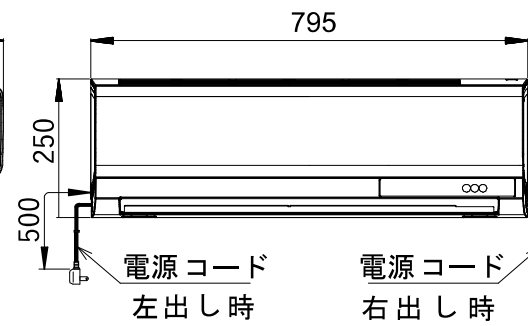

前面パネル色仕様
(W)：ホワイト

電源	コンセント定格・形状	
単相100V	15A	㊦

補助配管  
(機外長0.35m)  
フレア Φ9.52

補助配管  
(機外長0.4m)  
フレア Φ6.35

\*1はパネル開時最大奥行寸法  
\*2はパネル開時最大高さ寸法  
\*3は吹出口までの寸法  
\*4は後ルーバ開時最大寸法

【据付必要寸法】

リモコン型名
RG10J7 (B3H) /BGJ

(単位：mm)

図番	SC1A25490	00	図法
		251	三角法
品名	東芝ルームエアコン 外形図	尺度	単位
			mm
形名	RAS-2815T(W)	東芝ライフスタイル株式会社 TOSHIBA LIFESTYLE PRODUCTS & SERVICES CORPORATION	