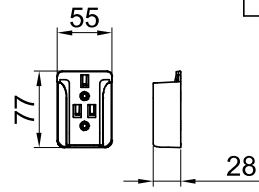

前面パネル色仕様
(W)：ホワイト

電源	コンセント定格・形状	
単相100V	15A	㊦

補助配管  
(機外長0.35m)  
フレア Φ9.52

補助配管  
(機外長0.4m)  
フレア Φ6.35

\*1はパネル開時最大奥行寸法  
\*2はパネル開時最大高さ寸法  
\*3は吹出口までの寸法  
\*4は後ルーバ開時最大寸法

【据付必要寸法】

リモコン型名
RG10J7 (B3H) /BGJ

(単位：mm)

図番	SC1A25490	00	図法
		251	三角法
品名	東芝ルームエアコン 外形図	尺度	単位
			mm
形名	RAS-2815T(W)	東芝ライフスタイル株式会社 TOSHIBA LIFESTYLE PRODUCTS & SERVICES CORPORATION	