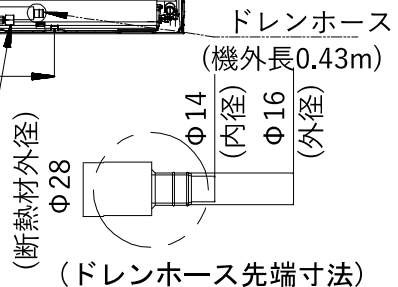

前面パネル色仕様
(W)：ホワイト

電源	コンセント定格・形状	
単相100V	15A	㊦

補助配管  
(機外長0.35m)  
フレア Φ9.52

補助配管  
(機外長0.4m)  
フレア Φ6.35

\*1はパネル開時最大奥行寸法  
\*2はパネル開時最大高さ寸法  
\*3は吹出口までの寸法  
\*4は後ルーバ開時最大寸法

【据付必要寸法】

リモコン型名
RG10J7 (B3H) /BGJ

(単位：mm)

図番	SC1A25490	00	図法
		251	三角法
品名	東芝ルームエアコン 外形図	尺度	単位
			mm
形名	RAS-2815T(W)	東芝ライフスタイル株式会社 TOSHIBA LIFESTYLE PRODUCTS & SERVICES CORPORATION	