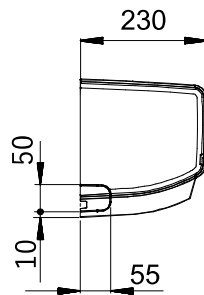

前面パネル色仕様
(W)：ホワイト

電源	コンセント定格・形状	
単相100V	15A	㊦

補助配管  
(機外長0.35m)  
フレア Φ9.52

補助配管  
(機外長0.4m)  
フレア Φ6.35

\*1はパネル開時最大奥行寸法  
\*2はパネル開時最大高さ寸法  
\*3は吹出口までの寸法  
\*4は後ルーバ開時最大寸法

【据付必要寸法】

リモコン型名
RG10J7 (B3H) /BGJ

(単位：mm)

図番	SC1A25490	00	図法
		251	三角法
品名	東芝ルームエアコン 外形図	尺度	単位
			mm
形名	RAS-2815T(W)	東芝ライフスタイル株式会社 TOSHIBA LIFESTYLE PRODUCTS & SERVICES CORPORATION	