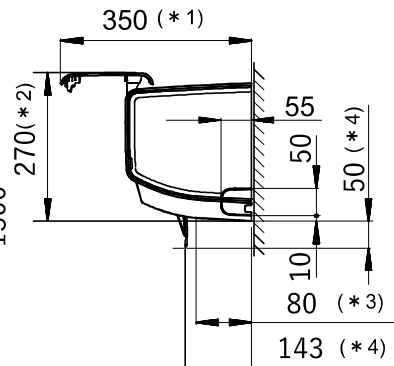

前面パネル色仕様
(W)：ホワイト

電源	コンセント定格・形状	
単相100V	15A	㊦

補助配管  
(機外長0.35m)  
フレア Φ9.52

補助配管  
(機外長0.4m)  
フレア Φ6.35

\*1はパネル開時最大奥行寸法  
\*2はパネル開時最大高さ寸法  
\*3は吹出口までの寸法  
\*4は後ルーバ開時最大寸法

【据付必要寸法】

リモコン型名
RG10J7 (B3H) /BGJ

(単位：mm)

図番	SC1A25490	00	図法
		251	三角法
品名	東芝ルームエアコン 外形図	尺度	単位
			mm
形名	RAS-2815T(W)	東芝ライフスタイル株式会社 TOSHIBA LIFESTYLE PRODUCTS & SERVICES CORPORATION	