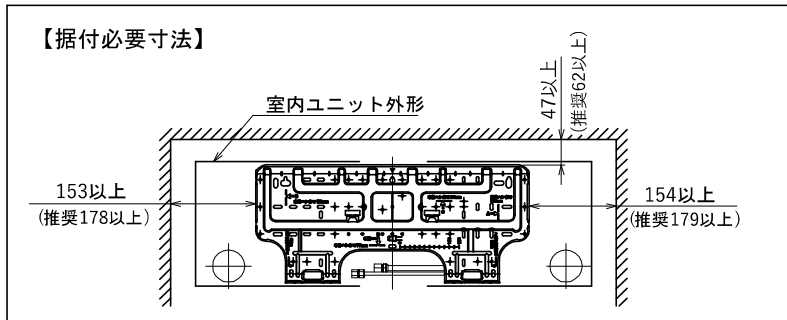

前面パネル色仕様
(W)：ホワイト

電源	コンセント定格・形状	
単相100V	15A	㊦

補助配管  
(機外長0.35m)  
フレア Φ9.52

補助配管  
(機外長0.4m)  
フレア Φ6.35

\*1はパネル開時最大奥行寸法  
\*2はパネル開時最大高さ寸法  
\*3は吹出口までの寸法  
\*4は後ルーバ開時最大寸法

【据付必要寸法】

リモコン型名
RG10J7 (B3H) /BGJ

(単位：mm)

図番	SC1A25490	00	図法
		251	三角法
品名	東芝ルームエアコン 外形図	尺度	単位
			mm
形名	RAS-2815T(W)	東芝ライフスタイル株式会社 TOSHIBA LIFESTYLE PRODUCTS & SERVICES CORPORATION	