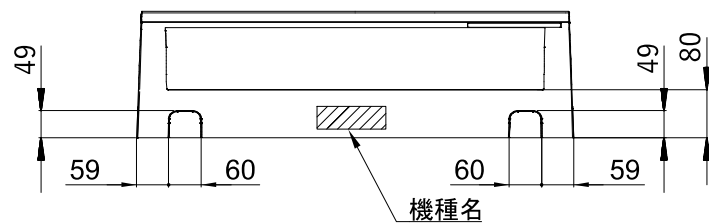

前面パネル色仕様
(W)：ホワイト

電源	コンセント定格・形状	
単相100V	15A	㊦

補助配管  
(機外長0.35m)  
フレア Φ9.52

補助配管  
(機外長0.4m)  
フレア Φ6.35

\*1はパネル開時最大奥行寸法  
\*2はパネル開時最大高さ寸法  
\*3は吹出口までの寸法  
\*4は後ルーバ開時最大寸法

【据付必要寸法】

リモコン型名
RG10J7 (B3H) /BGJ

(単位：mm)

図番	SC1A25490	00	図法
		251	三角法
品名	東芝ルームエアコン 外形図	尺度	単位
			mm
形名	RAS-2815T(W)	東芝ライフスタイル株式会社 TOSHIBA LIFESTYLE PRODUCTS & SERVICES CORPORATION	