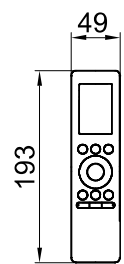

前面パネル色仕様
(W)：ホワイト

電源	コンセント定格・形状	
単相100V	15A	㊦

補助配管  
(機外長0.35m)  
フレア Φ9.52

補助配管  
(機外長0.4m)  
フレア Φ6.35

\*1はパネル開時最大奥行寸法  
\*2はパネル開時最大高さ寸法  
\*3は吹出口までの寸法  
\*4は後ルーバ開時最大寸法

【据付必要寸法】

リモコン型名
RG10J7 (B3H) /BGJ

(単位：mm)

図番	SC1A25490	00	図法
		251	三角法
品名	東芝ルームエアコン 外形図	尺度	単位
			mm
形名	RAS-2815T(W)	東芝ライフスタイル株式会社 TOSHIBA LIFESTYLE PRODUCTS & SERVICES CORPORATION	