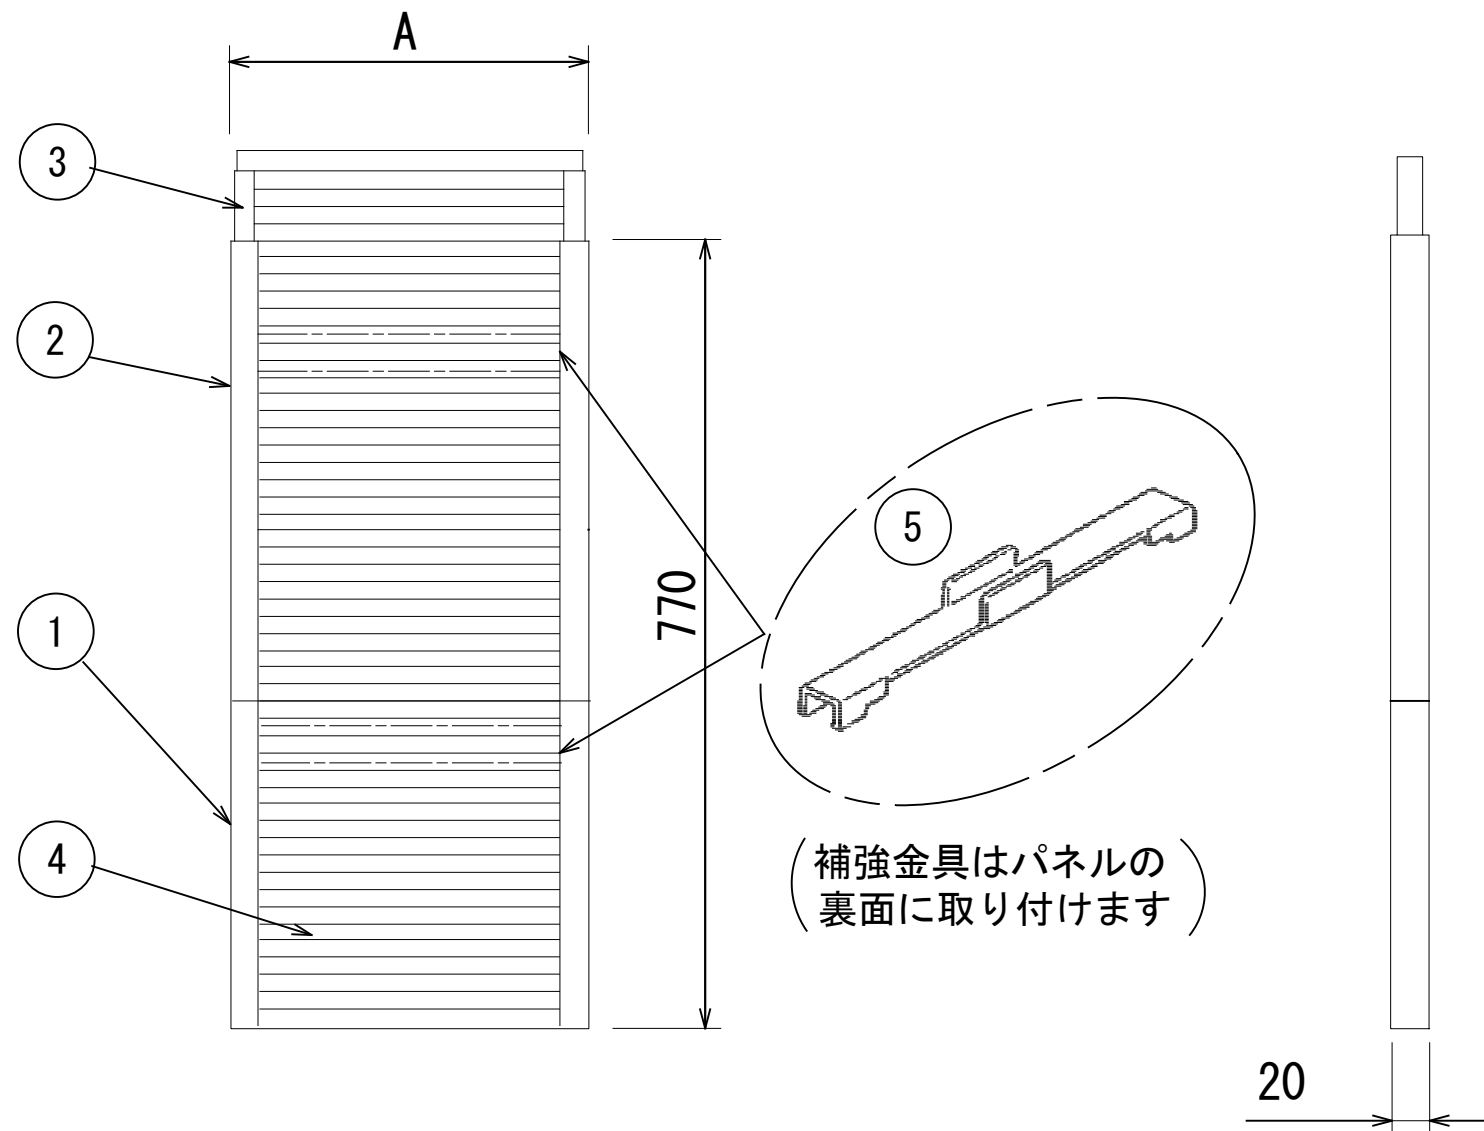

東芝換気扇（窓用応用部品）高窓用延長パネル

品番	部品名	材質	表面処理	色調
1	サッシ（短）	着色亜鉛鉄板		マンセルN-9.5
2	サッシ（長）	着色亜鉛鉄板		マンセルN-9.5
3	ジョイント	亜鉛メッキ鋼板		
4	パネル	塩化ビニール		マンセルN-9.5
5	補強金具	鋼板	塗装	マンセルN-9.5

形名	適用機種	延長取付寸法	A寸法	質量(kg)
P-25X ₁	VFW-25X ₁ VRW-25X ₁ VFW-25X ₂ VRW-25X ₂	110cm~180cm	329	1.35

収納品	数量
サッシ組立（ジョイント付）	2本
パネル	9枚
補強金具	2本
ソフトテープ	1巻

（注）取付説明書は包装ケース裏面に印刷してあります。

●本仕様は改良のため変更することがありますのでご了承ください。

図番	333632-P-25X1	01	図法
		994	三角法
品名	東芝換気扇（窓用応用部材） 高窓用延長パネル	尺度	単位
			m m
形名	P-25X1	日本キャリア株式会社	