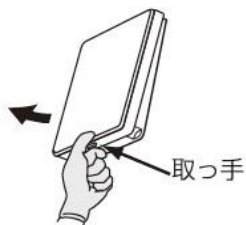

# フィルター交換説明書 F-1SS

適用機種	VFP-8WUF1、VFP-8WUF1(T)
	VFP-8WUF、VFP-8WUF(T)
	DV-1KSS、DV-1KSS(T)

※フィルター捕集効率(質量法)82%

## 取付方法 ・取付工事前に製品に変形など異常がないか確認してください。

1. 本体カバーをはずします。  
取っ手に指を引っ掛け、手前に引きます。

2. 本体カバー裏面にはめてあるフィルターをはずします。

3. 新しいフィルター、本体カバーを元どおりに取り付けます。

※お願い  
フィルターは、本体カバー裏面の5カ所のフィルター押えに、確実にはめ込んでください。

東芝キャリア株式会社		資料名	交換予備フィルター
作成年月日	R4・4・5	資料番号	KYFS_F-1SS