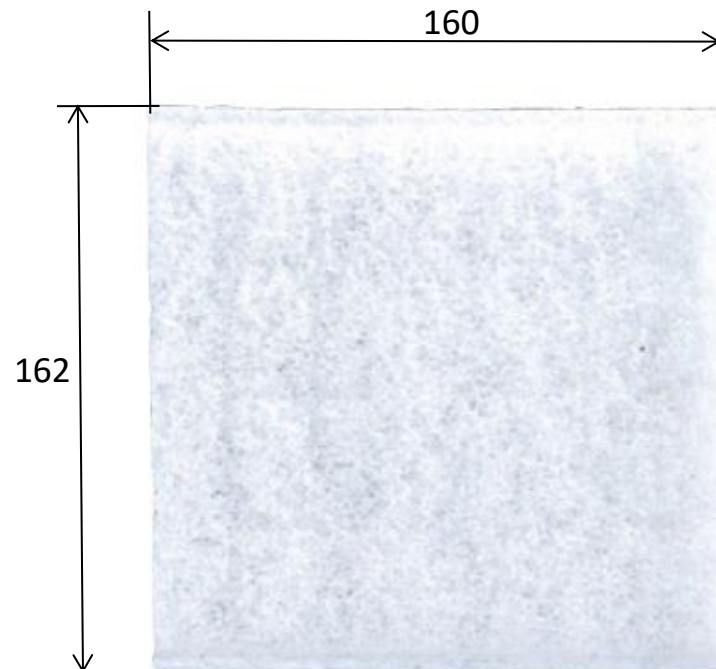

# フィルター交換説明書 F-1SS

適用機種	VFP-8WUF1、VFP-8WUF1(T)
	VFP-8WUF、VFP-8WUF(T)
	DV-1KSS、DV-1KSS(T)

※フィルター捕集効率(質量法)82%

## 取付方法 ・取付工事前に製品に変形など異常がないか確認してください。

1. 本体カバーをはずします。  
取っ手に指を引っ掛け、手前に引きます。

2. 本体カバー裏面にはめてあるフィルターをはずします。

3. 新しいフィルター、本体カバーを元どおりに取り付けます。

※お願い  
フィルターは、本体カバー裏面の5カ所のフィルター押えに、確実にはめ込んでください。

東芝キャリア株式会社		資料名	交換予備フィルター
作成年月日	R4・4・5	資料番号	KYFS_F-1SS