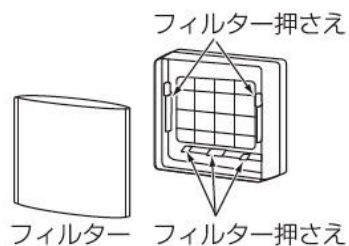

# フィルター交換説明書 F-1SS

適用機種	VFP-8WUF1、VFP-8WUF1(T)
	VFP-8WUF、VFP-8WUF(T)
	DV-1KSS、DV-1KSS(T)

※フィルター捕集効率(質量法)82%

## 取付方法 ・取付工事前に製品に変形など異常がないか確認してください。

1. 本体カバーをはずします。  
取っ手に指を引っ掛け、手前に引きます。

2. 本体カバー裏面にはめてあるフィルターをはずします。

3. 新しいフィルター、本体カバーを元どおりに取り付けます。

※お願い  
フィルターは、本体カバー裏面の5カ所のフィルター押えに、確実にはめ込んでください。

東芝キャリア株式会社		資料名	交換予備フィルター
作成年月日	R4・4・5	資料番号	KYFS_F-1SS