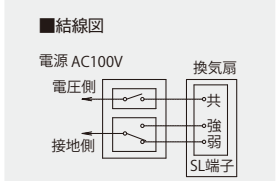

本体	羽根	別売ルーバー
金属		プラスチック

接続ダクト	埋込寸法
φ150mm	363mm角

トイレ 洗面所 浴室

居間 事務所 店舗

ハイブリッドファン

DVF-XT23YDA
希望小売価格 **64,700円(税抜)**

- 耐湿仕様
- 強弱付(弱特性標準)
- SL端子付
- ルーバー(本体カバー)別売タイプ
- カートリッジ式排気口
- 両吸込シロッコファン
- 高気密風圧シャッター付
- テーピング作業が楽な段付排気口

※浴室内でご使用の際は必ず接地(アース)工事を行ってください。

適用スイッチ(別売)
オンオフピカスイッチ(強弱操作用)
SVF-531S(WW)
希望小売価格 **8,300円(税抜)**
●スイッチプレート付

●特性表 DVF-XT23YDAとの組み合わせ

電源電圧 単相100V

ルーバー形名		消費電力 (W)		電流 (A)		風量 (m³/h)						騒音 (dB)		質量 (kg)
		50Hz	60Hz	50Hz	60Hz	0Pa		ダクト20m相当長		ダクト30m相当長		50Hz	60Hz	
		強	弱	強	弱	50Hz	60Hz	50Hz	60Hz	50Hz	60Hz	50Hz	60Hz	
DV-X23L	強	84	94	0.84	0.94	635	580	485	450	440	415	44	42.5	9.1
	弱	24.5	25.5	0.25	0.26	280	260	215	195	195	175	24.5	23	
DV-X23RV・RV(T)・RV(K)	強	84	94	0.84	0.94	635	580	485	450	440	415	44	42.5	9.3
	弱	24.5	25.5	0.25	0.26	280	260	215	195	195	175	24.5	23	
DV-X23FV	強	83	94	0.84	0.94	595	550	465	440	425	405	46	44.5	9.1
	弱	24.5	25.5	0.25	0.26	265	245	210	195	190	175	26	24	
DV-X23P	強	83	94	0.84	0.94	595	550	465	440	425	405	43.5	42	10
	弱	24.5	25.5	0.25	0.26	265	250	210	195	190	175	23.5	21.5	