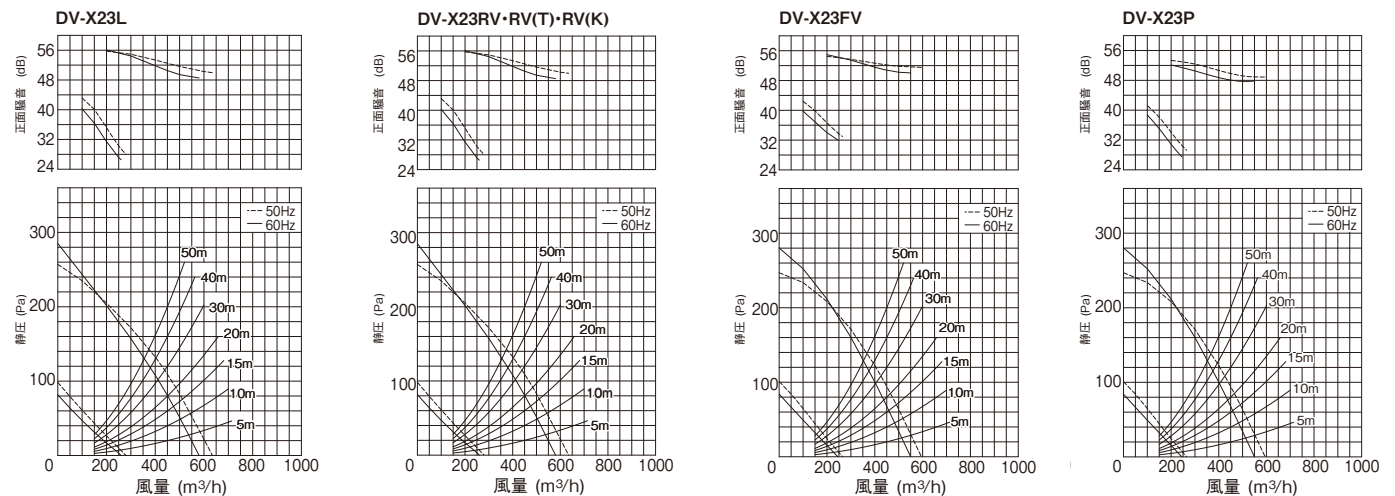

●DVF-XT23YDA ルーバー別静圧・風量・騒音特性 抵抗曲線はスパイラル管φ150の場合

正面騒音は、室外側ダクト内音が測定室に出ないように、本体カバー正面(下方)より1m離れた地点でのAレンジによる値です。

※24時間換気システム用としてもお使いになれます。詳しくは「技術・設計資料編 法規編 4 建築基準法」をご覧ください。

●適用部材の代表例(詳しくはP.360~P.418参照) (上段:形名、下段:希望小売価格(税抜))

ベントキャップ		防火ダンパー付		丸形パイプフード		防火ダンパー付		長形パイプフード		防火ダンパー付		防火ダンパー	アルミ製フレキシブルダクト	吊下金具
アルミ製	ステンレス製	アルミ製	ステンレス製	アルミ製	ステンレス製	アルミ製	ステンレス製	アルミ製	ステンレス製	アルミ製	ステンレス製	DV-20DFP	DV-20JA	DV-1T
DV-201VW	DV-202VW	---	DV-202VDPV	DV-201RV	DV-202RV	---	DV-202RDPV	DV-201LY	DV-202LY	DV-201LDPVU	DV-202LDPVU	23,300円	5,100円	900円
4,100円	5,500円		8,800円	5,900円	9,900円		15,300円	9,400円	11,300円	14,900円	16,900円