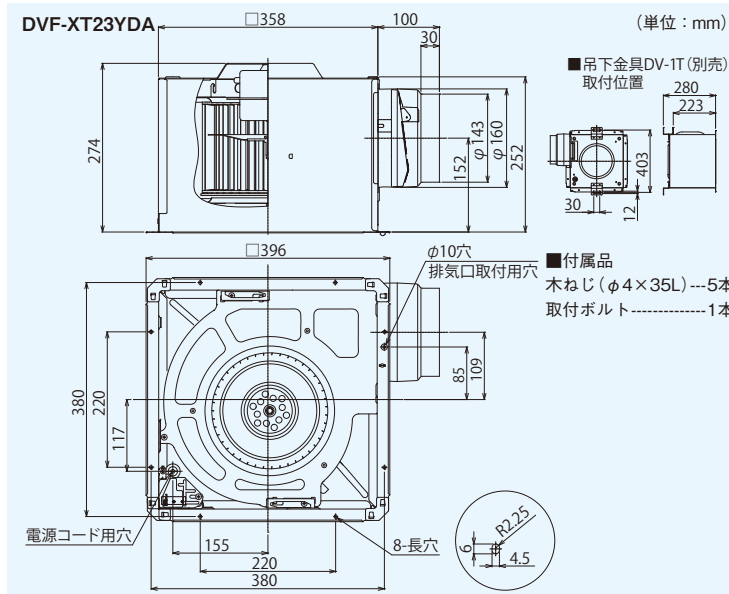

ダクト用換気扇

低騒音形

ルーバー(本体カバー)別売

サニタリー用

トイレ・洗面所・(浴室)**※1**・居間・事務所・店舗用

ツイエアファン

鋼板ボディ

ルーバーとの組み合わせにより使用用途が異なります

本体	羽根	別売ルーバー
金属		プラスチック

接続ダクト	埋込寸法
φ150mm	363mm角

トイレ 洗面所 浴室

居間 事務所 店舗

ハイブリッドファン

DVF-XT23YDA
希望小売価格 **64,700円(税抜)**

- ●耐湿仕様
- ●強弱付(弱特性標準)
- ●SL端子付
- ●ルーバー(本体カバー)別売タイプ
- ●カートリッジ式排気口
- ●両吸込シロッコファン
- ●高気密風圧シャッター付
- ●テーピング作業が楽な段付排気口

※浴室内でご使用の際は必ず接地(アース)工事を行ってください。

適用スイッチ(別売)
オンオフピカスイッチ(強弱操作用)
SVF-531S(WW)
希望小売価格 **8,300円(税抜)**
●スイッチプレート付

●特性表 DVF-XT23YDAとの組み合わせ

電源電圧 単相100V

ルーバー形名		消費電力 (W)		電流 (A)		風量 (m³/h)						騒音 (dB)		質量 (kg)
		50Hz	60Hz	50Hz	60Hz	0Pa		ダクト20m相当長		ダクト30m相当長		50Hz	60Hz	
		強	弱	強	弱	50Hz	60Hz	50Hz	60Hz	50Hz	60Hz	50Hz	60Hz	
DV-X23L	強	84	94	0.84	0.94	635	580	485	450	440	415	44	42.5	9.1
	弱	24.5	25.5	0.25	0.26	280	260	215	195	195	175	24.5	23	
DV-X23RV・RV(T)・RV(K)	強	84	94	0.84	0.94	635	580	485	450	440	415	44	42.5	9.3
	弱	24.5	25.5	0.25	0.26	280	260	215	195	195	175	24.5	23	
DV-X23FV	強	83	94	0.84	0.94	595	550	465	440	425	405	46	44.5	9.1
	弱	24.5	25.5	0.25	0.26	265	245	210	195	190	175	26	24	
DV-X23P	強	83	94	0.84	0.94	595	550	465	440	425	405	43.5	42	10
	弱	24.5	25.5	0.25	0.26	265	250	210	195	190	175	23.5	21.5	

※詳しくはP.162「ルーバー別売タイプ組み合わせ一覧」をご覧ください。 ※別売ルーバーの外形図はP.198・199をご覧ください。

●別売ルーバー **※1 DV-X23FV、X23Pは浴室にはご使用になれません。**

(下表の希望小売価格は、税抜価格)

スタンダード格子	インテリア格子			フラットインテリアパネル	インテリアパネル
DV-X23L	DV-X23RV	DV-X23RV(T)	DV-X23RV(K)	DV-X23FV	DV-X23P
ムーンホワイト	ムーンホワイト	ブラウン	コスミックブラック	ムーンホワイト	シルキーホワイト
6,400円	6,600円	6,600円	9,900円	13,500円	13,500円