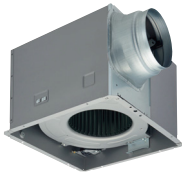

ダクト用換気扇

低騒音形

ルーバー(本体カバー)別売

サニタリー用

トイレ・洗面所・(浴室)**※1**・居間・事務所・店舗用

ツイエアファン

鋼板ボディ

ルーバーとの組み合わせにより使用用途が異なります

本体	羽根	別売ルーバー
金属		プラスチック

接続ダクト	埋込寸法
φ150mm	363mm角

トイレ 洗面所 浴室

居間 事務所 店舗

ハイブリッドファン

DVF-XT23YDA
希望小売価格 **64,700円(税抜)**

- 耐湿仕様
- 強弱付(弱特性標準)
- SL端子付
- ルーバー(本体カバー)別売タイプ
- カートリッジ式排気口
- 両吸込シロッコファン
- 高気密風圧シャッター付
- テーピング作業が楽な段付排気口