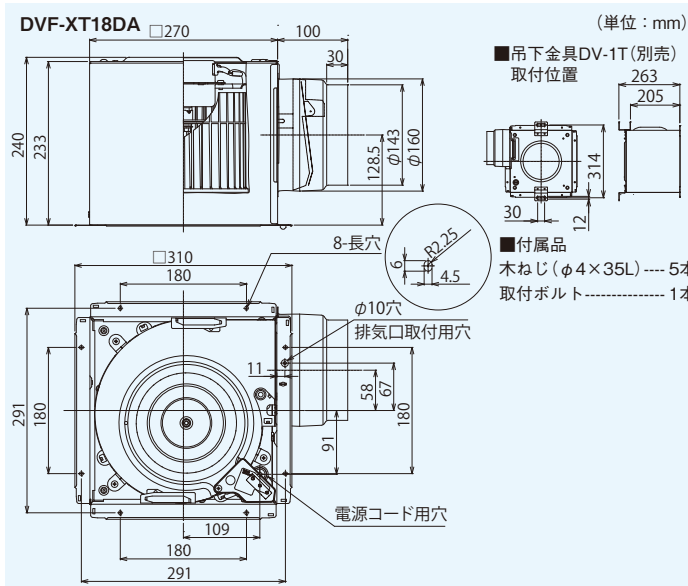

居間・事務所・店舗用

居間・事務所・店舗用

鋼板ボディ

本体	羽根	別売ルーバー
金属	プラスチック	

接続ダクト	埋込寸法
φ150mm	275mm角

居間 事務所 店舗

DVF-XT18DA

希望小売価格 36,300円(税抜)

- ●強弱付(弱特性標準)
- ●誤結線防止用電流ヒューズ付
- ●ルーバー(本体カバー)別売タイプ
- ●カートリッジ式排気口
- ●両吸込シロココファン
- ●高気密風圧シャッター付
- ●テーピング作業が楽な段付排気口

適用スイッチ(別売)

オンオフピカスイッチ(強弱操作用)

SVF-531S(WW)

希望小売価格 8,300円(税抜)

- ●スイッチプレート付

別売タイプ
ダクト用
換気扇

ツインエアロファン

●特性表 DVF-XT18DAとの組み合わせ

電源電圧 単相100V

ルーバー形名		消費電力 (W)		電流 (A)		風量 (m³/h)						騒音 (dB)		質量 (kg)
		50Hz	60Hz	50Hz	60Hz	0Pa		ダクト20m相当長		ダクト30m相当長		50Hz	60Hz	
						50Hz	60Hz	50Hz	60Hz	50Hz	60Hz			
DV-X18L	強	30.5	32.5	0.31	0.33	305	295	260	245	240	230	31	30.5	4.4
	弱	19	18	0.2	0.2	145	130	120	105	110	100	18	17.5	
DV-X18RV・RV(T)・RV(K)	強	30.5	32.5	0.31	0.33	305	295	260	245	240	230	31.5	31	4.5
	弱	19	18	0.2	0.2	145	130	120	105	110	100	18.5	18	
DV-X18FV	強	30.5	32.5	0.31	0.33	290	280	250	240	240	230	35.5	35	4.4
	弱	19	18	0.2	0.2	135	125	120	105	110	100	19	18.5	
DV-X18P	強	30.5	32.5	0.31	0.33	290	280	250	240	240	230	31	30.5	4.9
	弱	19	18	0.2	0.2	135	125	120	105	110	100	18	17.5	
DV-X18W・W(T)	強	30.5	32.5	0.31	0.33	305	295	260	245	240	230	31.5	31.5	4.4
	弱	19	18	0.2	0.2	145	130	120	105	110	100	18.5	18	

※詳しくはP.161「ルーバー別売タイプ組み合わせ一覧」をご覧ください。 ※別売ルーバーの外形図はP.198・199をご覧ください。

●別売ルーバー

(下表の希望小売価格は、税抜価格)

スタンダード格子	インテリア格子			フラットインテリアパネル	インテリアパネル	純和風格子	
DV-X18L	DV-X18RV	DV-X18RV(T)	DV-X18RV(K)	DV-X18FV	DV-X18P	DV-X18W	DV-X18W(T)
ムーンホワイト	ムーンホワイト	ブラウン	コスミックブラック	ムーンホワイト	シルキーホワイト	白木調	木目調
4,800円	5,100円	5,100円	7,800円	9,900円	9,900円	9,000円	9,000円