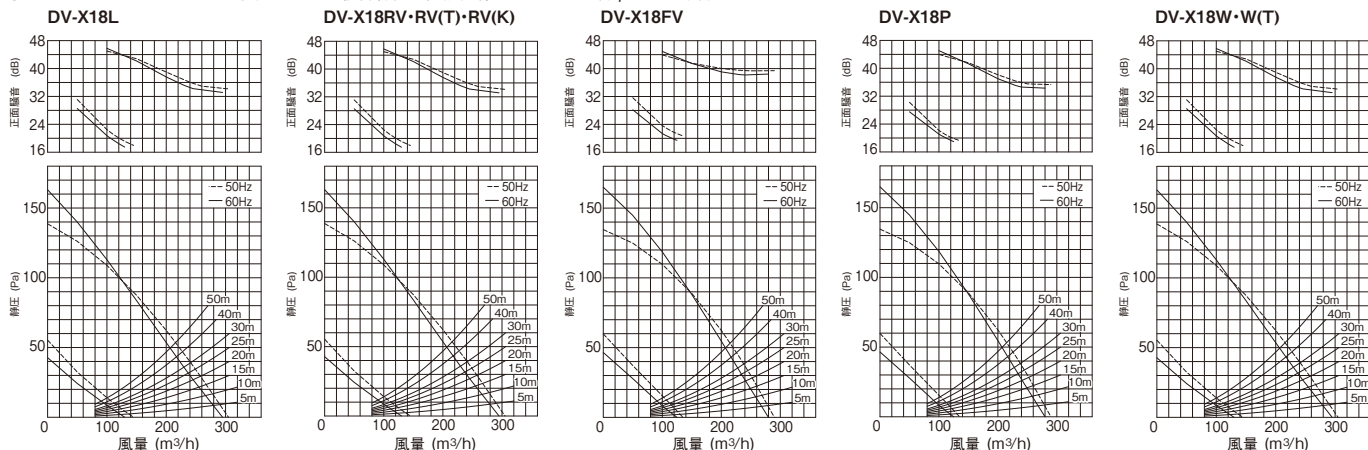

●特性表 DVF-XT18DAとの組み合わせ

電源電圧 単相100V

ルーバー形名		消費電力 (W)		電流 (A)		風量 (m³/h)						騒音 (dB)		質量 (kg)
		50Hz	60Hz	50Hz	60Hz	0Pa		ダクト20m相当長		ダクト30m相当長		50Hz	60Hz	
						50Hz	60Hz	50Hz	60Hz	50Hz	60Hz			
DV-X18L	強	30.5	32.5	0.31	0.33	305	295	260	245	240	230	31	30.5	4.4
	弱	19	18	0.2	0.2	145	130	120	105	110	100	18	17.5	
DV-X18RV・RV(T)・RV(K)	強	30.5	32.5	0.31	0.33	305	295	260	245	240	230	31.5	31	4.5
	弱	19	18	0.2	0.2	145	130	120	105	110	100	18.5	18	
DV-X18FV	強	30.5	32.5	0.31	0.33	290	280	250	240	240	230	35.5	35	4.4
	弱	19	18	0.2	0.2	135	125	120	105	110	100	19	18.5	
DV-X18P	強	30.5	32.5	0.31	0.33	290	280	250	240	240	230	31	30.5	4.9
	弱	19	18	0.2	0.2	135	125	120	105	110	100	18	17.5	
DV-X18W・W(T)	強	30.5	32.5	0.31	0.33	305	295	260	245	240	230	31.5	31.5	4.4
	弱	19	18	0.2	0.2	145	130	120	105	110	100	18.5	18	

※詳しくはP.161「ルーバー別売タイプ組み合わせ一覧」をご覧ください。 ※別売ルーバーの外形図はP.198・199をご覧ください。

●別売ルーバー

(下表の希望小売価格は、税抜価格)

スタンダード格子	インテリア格子			フラットインテリアパネル	インテリアパネル	純和風格子	
DV-X18L	DV-X18RV	DV-X18RV(T)	DV-X18RV(K)	DV-X18FV	DV-X18P	DV-X18W	DV-X18W(T)
ムーンホワイト	ムーンホワイト	ブラウン	コスミックブラック	ムーンホワイト	シルキーホワイト	白木調	木目調
4,800円	5,100円	5,100円	7,800円	9,900円	9,900円	9,000円	9,000円

●DVF-XT18DA ルーバー別静圧ー風量・騒音特性 抵抗曲線はスパイラル管φ150の場合

正面騒音は、室外側ダクト内音が測定室に出ないようにし、本体カバー正面(下方)より1m離れた地点でのAレンジによる値です。

※24時間換気システム用としてもお使いになれます。詳しくは「技術・設計資料編 法規編 4 建築基準法」をご覧ください。

●適用部材の代表例(詳しくはP.360~P.418参照) (上段:形名、下段:希望小売価格(税抜))