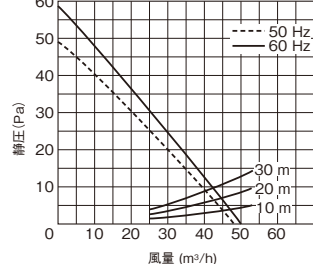

●VFP-8XHS2 静圧-風量特性

抵抗曲線は塩ビVP管φ100の場合