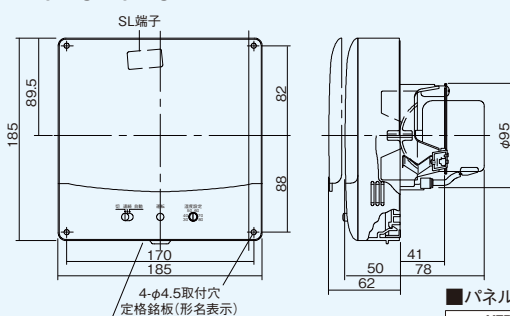

VFP-8XHS2・8XHSD2

(単位: mm)

■付属品

木ねじ.....4本

■パネル

VFP-8XHS2・8XHSD2	
色調	シルキーホワイト (マンセル5Y8.9/1)
開口面積	54cm <sup>2</sup>

VFP-12XH4・12XHS4

(単位: mm)

■付属品

木ねじ.....4本

■パネル

VFP-12XH4・12XHS4	
色調	シルキーホワイト (マンセル5Y8.9/1)
開口面積	137cm <sup>2</sup>

VFP-12XHSD4

(単位: mm)

■付属品

木ねじ.....4本