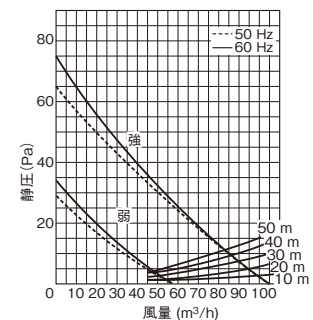

■パネル

VFP-12XHSD4	
色調	シルキーホワイト (マンセル5Y8.9/1)
開口面積	137cm <sup>2</sup>

●特性表

電源電圧 単相100V

形名	消費電力 (W)		風量 (m <sup>3</sup> /h)				騒音 (dB)		質量 (kg)	
			0Pa		30Pa					
	50Hz	60Hz	50Hz	60Hz	50Hz	60Hz	50Hz	60Hz		
VFP-8XHS2	4	4.3	48	50	21	26	29.5	30.5	1.1	
VFP-8XHSD2	強	4	4.3	48	50	21	26	29.5	30.5	1.1
	弱	3.1	3	34	33	—	—	23	22	
VFP-12XH4・12XHS4	8.7	9.2	105	105	50	53	31	31	1.3	
VFP-12XHSD4	強	8.7	9.2	105	105	50	53	31	31	1.3
	弱	4.1	4	57	57	—	—	19	19	

●VFP-8XHS2 静圧-風量特性

抵抗曲線は塩ビVP管φ100の場合

●VFP-8XHSD2 静圧-風量特性

抵抗曲線は塩ビVP管φ100の場合

●VFP-12XH4・12XHS4 静圧-風量特性

抵抗曲線は塩ビVP管φ150の場合

●VFP-12XHSD4 静圧-風量特性

抵抗曲線は塩ビVP管φ150の場合