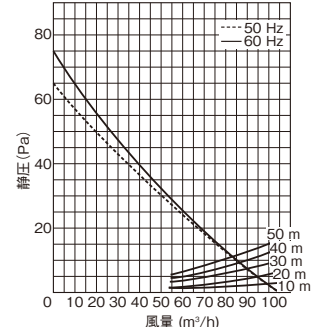

■パネル

VFP-12XHSD4	
色調	シルキーホワイト (マンセル5Y8.9/1)
開口面積	137cm <sup>2</sup>

●特性表

電源電圧 単相100V

形名	消費電力 (W)		風量 (m <sup>3</sup> /h)				騒音 (dB)		質量 (kg)	
			0Pa		30Pa					
	50Hz	60Hz	50Hz	60Hz	50Hz	60Hz	50Hz	60Hz		
VFP-8XHS2	4	4.3	48	50	21	26	29.5	30.5	1.1	
VFP-8XHSD2	強	4	4.3	48	50	21	26	29.5	30.5	1.1
	弱	3.1	3	34	33	—	—	23	22	
VFP-12XH4・12XHS4	8.7	9.2	105	105	50	53	31	31	1.3	
VFP-12XHSD4	強	8.7	9.2	105	105	50	53	31	31	1.3
	弱	4.1	4	57	57	—	—	19	19	

●VFP-8XHS2 静圧-風量特性

抵抗曲線は塩ビVP管φ100の場合

●VFP-8XHSD2 静圧-風量特性

抵抗曲線は塩ビVP管φ100の場合

●VFP-12XH4・12XHS4 静圧-風量特性

抵抗曲線は塩ビVP管φ150の場合

●VFP-12XHSD4 静圧-風量特性

抵抗曲線は塩ビVP管φ150の場合