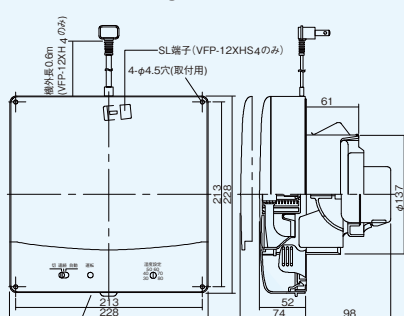

VFP-8XHS2・8XHSD2

(単位: mm)

■付属品

木ねじ.....4本

■パネル

VFP-8XHS2・8XHSD2	
色調	シルキーホワイト (マンセル5Y8.9/1)
開口面積	54cm <sup>2</sup>

VFP-12XH4・12XHS4

(単位: mm)

■付属品

木ねじ.....4本

■パネル

VFP-12XH4・12XHS4	
色調	シルキーホワイト (マンセル5Y8.9/1)
開口面積	137cm <sup>2</sup>

VFP-12XHSD4

(単位: mm)

■付属品

木ねじ.....4本