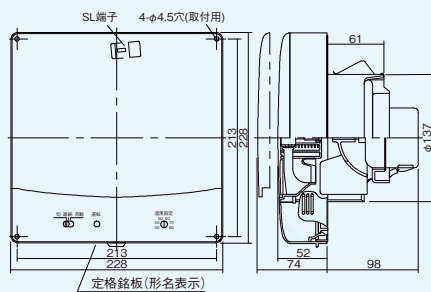

VFP-8XHS2・8XHSD2

(単位: mm)

■付属品

木ねじ.....4本

■パネル

VFP-8XHS2・8XHSD2	
色調	シルキーホワイト (マンセル5Y8.9/1)
開口面積	54cm <sup>2</sup>

VFP-12XH4・12XHS4

(単位: mm)

■付属品

木ねじ.....4本

■パネル

VFP-12XH4・12XHS4	
色調	シルキーホワイト (マンセル5Y8.9/1)
開口面積	137cm <sup>2</sup>

VFP-12XHSD4

(単位: mm)

■付属品

木ねじ.....4本

■パネル

VFP-12XHSD4	
色調	シルキーホワイト (マンセル5Y8.9/1)
開口面積	137cm <sup>2</sup>

●特性表

電源電圧 単相100V

形名	消費電力 (W)		風量 (m <sup>3</sup> /h)				騒音 (dB)		質量 (kg)	
			0Pa		30Pa					
	50Hz	60Hz	50Hz	60Hz	50Hz	60Hz	50Hz	60Hz		
VFP-8XHS2	4	4.3	48	50	21	26	29.5	30.5	1.1	
VFP-8XHSD2	強	4	4.3	48	50	21	26	29.5	30.5	1.1
	弱	3.1	3	34	33	—	—	23	22	
VFP-12XH4・12XHS4	8.7	9.2	105	105	50	53	31	31	1.3	
VFP-12XHSD4	強	8.7	9.2	105	105	50	53	31	31	1.3
	弱	4.1	4	57	57	—	—	19	19	