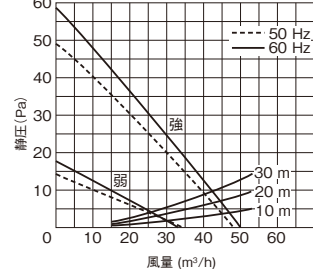

●VFP-8XHSD2 静圧-風量特性

抵抗曲線は塩ビVP管φ100の場合