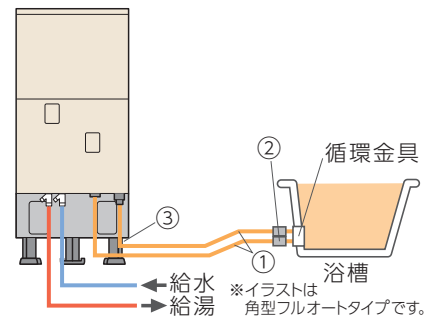

配管部材参考例

貯湯ユニット～浴槽循環 樹脂管参考メーカー

部材名	形名	管種	仕様(主部)	メーカー名	希望小売価格(税抜)
①被覆架橋ポリエチレン管	HMHB-13	樹脂管	13A(青)×50m 被覆厚10mm	古河エレコム(株)	51,250円
①被覆架橋ポリエチレン管	HMHP-13	樹脂管	13A(赤)×50m 被覆厚10mm	古河エレコム(株)	51,250円
②ダブルロックジョイント	WJ1-1313C-S	樹脂管	R1/2×13A	(株)オダ製作所	2,120円
②ダブルロックジョイント	WJ2-1313C-S	樹脂管	Rc1/2×13A	(株)オダ製作所	2,210円
②ダブルロックジョイント	WJ18-1313C-S	樹脂管	G1/2×13A	(株)オダ製作所	2,640円
③ダブルロックジョイント	WL12-1313C-S	樹脂管	G1/2×13A(エルボ)	(株)オダ製作所	3,260円

お問い合わせ先:古河エレコム株式会社 TEL 03-5297-8687 株式会社 オダ製作所 TEL 0575-24-8585

貯湯ユニット～ヒートポンプユニット 三層管参考メーカー

推奨商品名	メーカー名	お問い合わせ	電話番号
ドライブフレックス	株式会社タブチ	セールスセンター	フリーダイヤル 0120-481-130 ダイヤルイン 06-6708-6815

ヒートポンプユニット据付用推奨部材

部品名	メーカー名	型式	希望小売価格(税抜)	備考
天井吊下据付部品	日晴金属(株)	C-DZG-L	13,200円	天井から吊り下げの場合
床据付部品	日晴金属(株)	PC-DRG	13,200円	2階以上や犬走り等がある場合
架台	日晴金属(株)	C-WG-L	16,500円	積雪地域で防雪屋根を設置しない場合
	日晴金属(株)	C-WZG-L	20,000円	
防雪屋根 + 架台	防雪屋根	日晴金属(株)	22,000円	積雪地域で防雪屋根を設置する場合
	防雪パネル	日晴金属(株)	20,000円	
	架台	日晴金属(株)	16,500円	
	風向ガイド	専用別売部品	TCB-G1400FK	