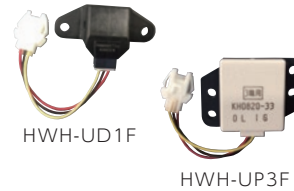

# 別売部品

**1** 4シリーズ用  
光タッチ台所リモコン(グランブラック/グランホワイト)  
HWH-RM94F (B/W) 幅146×高さ120mm

**2** 4シリーズ用  
光タッチ浴室リモコン(グランブラック/グランホワイト)  
HWH-RB94F (B/W) 幅220×高さ94mm

**3** 3シリーズ用  
光タッチ台所リモコン(ブラック/シルバー)  
HWH-RM91F (B/S) 幅146×高さ120mm

**4** 3シリーズ用  
光タッチ浴室リモコン(ブラック/シルバー)  
HWH-RB91F (B/S) 幅220×高さ94mm

**5** 浴室リモコン用ベースカバー  
HWH-RBC1  
既存のリモコンの跡を隠すときに使用してください。  
幅240×高さ140×奥行き5mm

**6** リモコンケーブル  
HWH-205C (20m) / 505C (50m)  
0.5mm<sup>2</sup>

**7** 階下浴槽湯はりキット  
3階浴槽湯はりキット  
HWH-UD1F  
階下に浴槽がある場合に使用してください。  
HWH-UP3F  
3階に浴槽がある場合に使用してください。

**8** 浴室リモコン用  
ステーパイプキット  
HWH-STP1  
壁貫通設置時使用してください。  
(壁厚120~180mm以内)

**9** 浴槽循環金具  
4シリーズ用  
HWH-AH23LP (90°曲り) / AH23SP (ストレート)  
3シリーズ用  
HWH-AH22LP (90°曲り) / AH22SP (ストレート)  
必ず専用の「浴槽循環金具」をご使用ください。