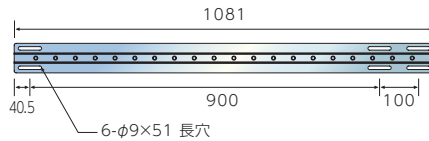

23 耐震金具取付板

HWH-WK1
耐震金具で製品上部を壁に固定する際、梁が無いなど
強度が不十分な場合に使用します。

詳しくはP80をご覧ください

(単位:mm)