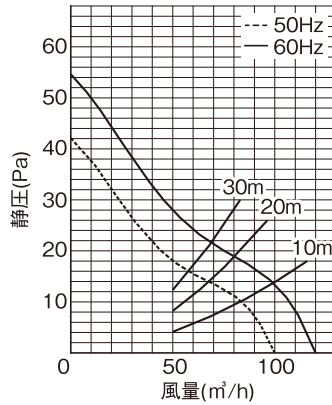

※有効換気量は長形フードDV-142CLUYと組み合わせて使用した場合の数値です。

パイプ用ファン 静圧ー風量特性

- VFP-8M,VFP-8MS,VFP-8MSS
VFP-C8M,VFP-C8MS,VFP-C8MSS

静圧ー風量特性
抵抗曲線は塩ビVU管φ100の場合

- VFP-8MP,VFP-8MSSP,VFP-8MPY
VFP-8MSPY,VFP-C8MSSP

静圧ー風量特性
抵抗曲線は塩ビVU管φ100の場合