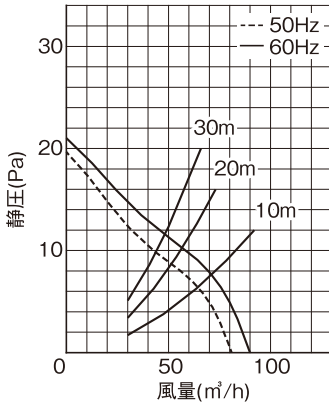

パイプ用ファン 特性

●特性表 [単相100V]	消費電力 (W)		風量 (m³/h) 0Pa		有効換気量 (m³/h)		騒音 (dB)		質量 (kg)
	50Hz	60Hz	50Hz	60Hz	50Hz	60Hz	50Hz	60Hz	
VFP-8M	1.8	2.1	81	90	67.6	74.7	19	22	0.5
VFP-8MP	4.1	4.8	100	120	86	101	25	29	0.6
VFP-8MS	1.8	2.1	81	90	67.6	74.7	19	22	0.5
VFP-8MSS	1.8	2.1	81	90	67.6	74.7	19	22	0.5
VFP-8MSSP	4.1	4.8	100	120	86	101	25	29	0.5
VFP-C8M	1.8	2.1	81	90	67.6	74.7	19	22	0.5
VFP-C8MS	1.8	2.1	81	90	67.6	74.7	19	22	0.4
VFP-C8MSS	1.8	2.1	81	90	67.6	74.7	19	22	0.5
VFP-C8MSSP	4.1	4.8	100	120	86	101	25	29	0.5
VFP-C8MSSL	1.8	2.1	62	68	55.7	61.4	21	23.5	0.5
VFP-C8MSSST	1.8	2.1	66.5	73.5	57.7	63.3	19	22	0.5

●特性表 [単相100V]	消費電力 (W)		風量 (m³/h) 0Pa		有効換気量 (m³/h)		騒音 (dB)		質量 (kg)
	50Hz	60Hz	50Hz	60Hz	50Hz	60Hz	50Hz	60Hz	
VFP-8W5	1.8	2.1	78.5	87.5	65.5	73	20.5	23.5	0.6
VFP-8WS5	1.8	2.1	78.5	87.5	65.5	73	20.5	23.5	0.6
VFP-8WS5S	1.8	2.1	78.5	87.5	65.5	73	20.5	23.5	0.6
VFP-8WS5SP5	4.1	4.8	97	116	83.8	99.2	26.5	31	0.7
VFP-C8WS5	1.8	2.1	73.5	81.5	62.8	69.1	24.5	27.5	0.5
VFP-C8WSS5	1.8	2.1	73.5	81.5	62.8	69.1	24.5	27.5	0.5
VFP-C8WSS5(T)	1.8	2.1	73.5	81.5	62.8	69.1	24.5	27.5	0.5
VFP-C8WSSL5	1.8	2.1	58	64	51.1	56	24.5	27.5	0.5
VFP-8MPY	4.1	4.8	100	120	86	101	25	29	0.6
VFP-8MSPY	4.1	4.8	100	120	86	101	25	29	0.5

※有効換気量は長形フードDV-142CLUYと組み合わせて使用した場合の数値です。

パイプ用ファン 静圧ー風量特性

- ●VFP-8M,VFP-8MS,VFP-8MSS
  VFP-C8M,VFP-C8MS,VFP-C8MSS

静圧ー風量特性
抵抗曲線は塩ビVU管φ100の場合