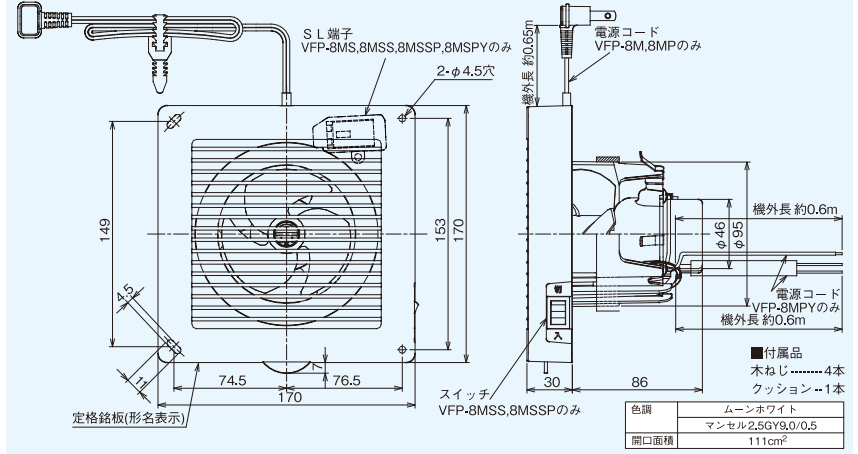

トイレ・洗面所・浴室※・居間用

※VFP-8MPY、VFP-8MSPY

格子タイプ

サイレントグリーンファン

接続ダクト
φ100mm

※写真はVFP-8MSS

トイレ 洗面所 居間

VFP-8M	希望小売価格	10,340円(税抜 9,400円)
VFP-8MP	希望小売価格	10,890円(税抜 9,900円)
VFP-8MS	希望小売価格	10,780円(税抜 9,800円)
VFP-8MSS	希望小売価格	12,760円(税抜11,600円)
VFP-8MSSP	希望小売価格	13,310円(税抜12,100円)

トイレ 洗面所 浴室 居間

VFP-8MPY	希望小売価格	10,890円(税抜 9,900円)
VFP-8MSPY	希望小売価格	11,660円(税抜10,600円)

VFP-8M・8MS・8MSS・8MP・8MSSP・8MPY・8MSPY

(単位:mm)