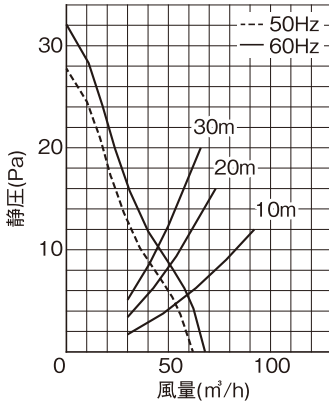

- VFP-8W5,VFP-8WS5,VFP-8WSS5

静圧ー風量特性
抵抗曲線は塩ビVU管φ100の場合

- VFP-8WSSP5

静圧ー風量特性
抵抗曲線は塩ビVU管φ100の場合

- VFP-C8MSSL

静圧ー風量特性
抵抗曲線は塩ビVU管φ100の場合

- VFP-C8MSSST

静圧ー風量特性
抵抗曲線は塩ビVU管φ100の場合