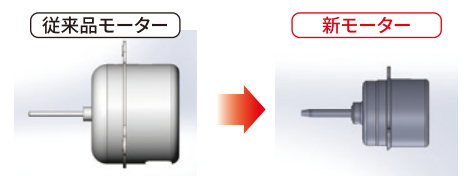

適用機種	
VFP-C8M	VFP-C8MSSP
VFP-C8MS	VFP-C8MSSL
VFP-C8MSS	

特長 3

取付可能最小壁厚を小さくしました。

取付可能最小壁厚

※1	従来品	102mm	→	新品	95mm
※2	従来品	93mm	→	新品	88mm

※1) 従来品VFP-8C3と新品VFP-8Mの比較。パイプフードDV-142CLUYとの組み合わせ時
※2) 従来品VFP-C8Cと新品VFP-C8Mの比較。パイプフードDV-142CLUYとの組み合わせ時

モーターの小型化により、従来品より薄い壁に取り付け可能となりました。

可動式SL端子で電源接続が簡単

プチファンの特長

幅もわずかに14cm角のコンパクトサイズ
手のひらサイズで室内がスッキリ！

標準サイズの本体平面積比
約1/3カットして
大幅コンパクト化

トイレ・洗面所・浴室※・居間用

※VFP-8MPY、VFP-8MSPY

格子タイプ