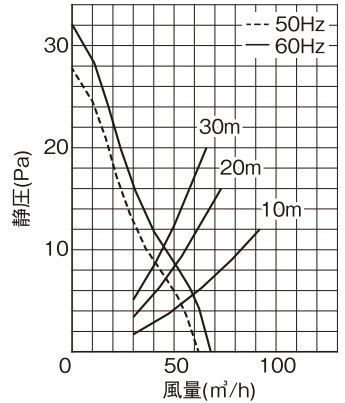

- ●VFP-C8WSSL5

静圧ー風量特性
抵抗曲線は塩ビVU管φ100の場合