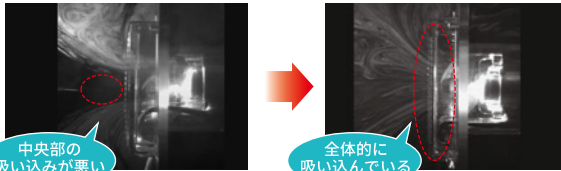

「サイレントクリーンファン」シリーズの3つの大きな特長

特長 1

サイレントクリーンファン採用により 業界トップクラス※の大風量 - 低騒音を実現しました。

※接続ダクトφ100mm、プロペラファンを搭載した0Pa時風量が80m³/h以上の商品において・・・2022年6月1日現在当社調べ

当社エアコンの室外機に使用している羽根の技術を応用し大風量-低騒音を実現しました。

羽根形状を最適化し羽根表面の空気の流れをスムーズにすることで運転音を下げました。

モーター小型化により、羽根の中央部からも吸い込むようになり、風量がアップしました。

モーターカバーや各部の形状を気流の乱れが少ない最適形状にすることで運転音を下げました。

特長 2

羽根が簡単に外せるからお掃除が楽になりました。

24時間換気ではお手入れが大切です。羽根を簡単に着脱でき、水洗いもできるのでキレイに保てます。

羽根着脱フロー

- ① 本体カバーを外します
 - ② 羽根を押さながら、つまみを左に回して羽根を外します。
- お手入れ後は上記とは逆の手順で羽根を取り付けます。