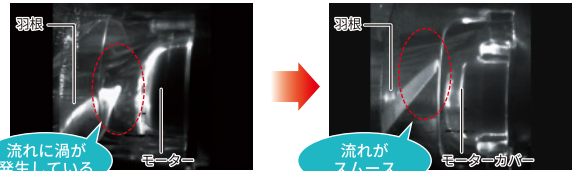

「サイレントクリーンファン」シリーズの3つの大きな特長

特長 1

サイレントクリーンファン採用により 業界トップクラス※の大風量 - 低騒音を実現しました。

※接続ダクトφ100mm、プロペラファンを搭載した0Pa時風量が80m³/h以上の商品において・・・2022年6月1日現在当社調べ

当社エアコンの室外機に使用している羽根の技術を応用し大風量-低騒音を実現しました。

羽根形状を最適化し羽根表面の空気の流れをスムーズにすることで運転音を下げました。

モーター小型化により、羽根の中央部からも吸い込むようになり、風量がアップしました。

モーターカバーや各部の形状を気流の乱れが少ない最適形状にすることで運転音を下げました。

特長 2

羽根が簡単に外せるからお掃除が楽になりました。

24時間換気ではお手入れが大切です。羽根を簡単に着脱でき、水洗いもできるのでキレイに保てます。

羽根着脱フロー

- ① 本体カバーを外します
 - ② 羽根を押さながら、つまみを左に回して羽根を外します。
- お手入れ後は上記とは逆の手順で羽根を取り付けます。