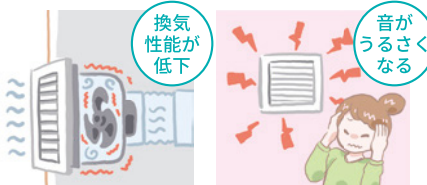

羽根着脱フロー

- ① 本体カバーを外します
  - ② 羽根を押さながら、つまみを左に回して羽根を外します。
2. お手入れ後は上記とは逆の手順で羽根を取り付けます。

十分な換気性能を発揮するためにこまめなお掃除が大切です！

長時間の換気運転により、羽根にはホコリなどの汚れが付着していきます。ですから定期的な掃除をしないと、換気性能が低下したり騒音が高くなるなど、十分に快適な換気ができなくなる恐れがあります。