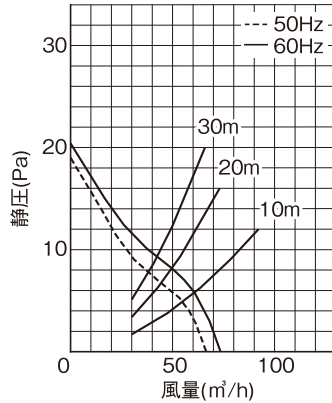

- VFP-8W5,VFP-8WS5,VFP-8WSS5

静圧ー風量特性
抵抗曲線は塩ビVU管φ100の場合

- VFP-8WSSP5

静圧ー風量特性
抵抗曲線は塩ビVU管φ100の場合

- VFP-C8MSSL

静圧ー風量特性
抵抗曲線は塩ビVU管φ100の場合

- VFP-C8MSSST

静圧ー風量特性
抵抗曲線は塩ビVU管φ100の場合