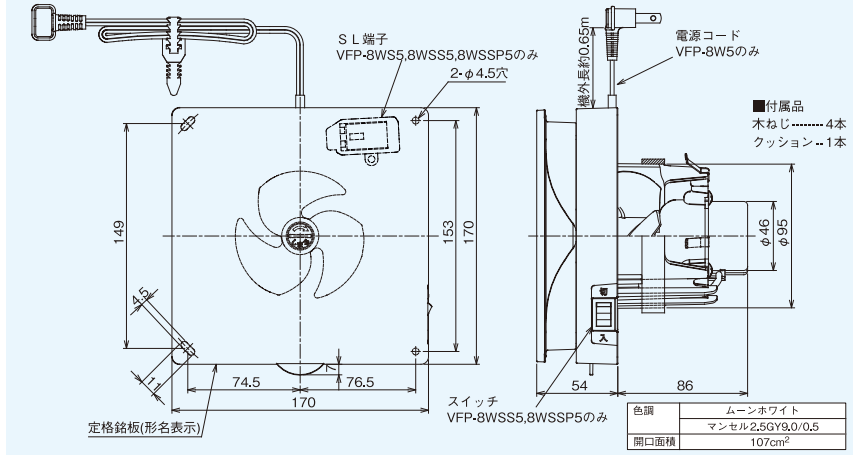

パネルタイプ

サイレントグリーンファン

接続ダクト
φ100mm

※写真はVFP-8WSS5

トイレ 洗面所 居間

VFP-8W5	希望小売価格	11,990円(税抜10,900円)
VFP-8WS5	希望小売価格	13,640円(税抜12,400円)
VFP-8WSS5	希望小売価格	13,970円(税抜12,700円)
VFP-8WSSP5	希望小売価格	14,520円(税抜13,200円)

VFP-8W5・8WS5・8WSS5・8WSSP5

(単位:mm)