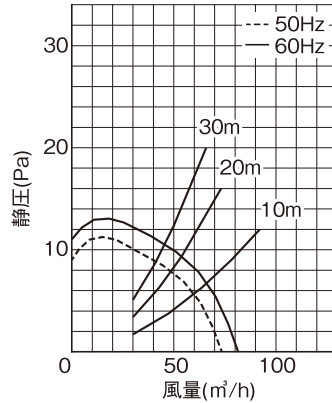

- ●VFP-C8WS5,VFP-C8WSS5
  VFP-C8WSS5(T)

静圧ー風量特性
抵抗曲線は塩ビVU管φ100の場合