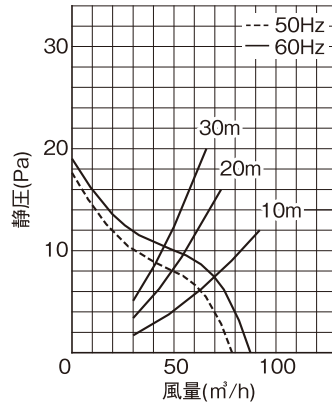

- ●VFP-8W5,VFP-8WS5,VFP-8WSS5

静圧ー風量特性
抵抗曲線は塩ビVU管φ100の場合