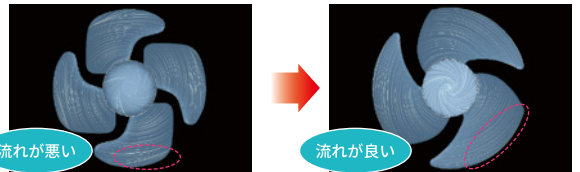

「サイレントクリーンファン」シリーズの3つの大きな特長

特長 1

サイレントクリーンファン採用により 業界トップクラス※の大風量 - 低騒音を実現しました。

※接続ダクトφ100mm、プロペラファンを搭載した0Pa時風量が80m³/h以上の商品において・・・2022年6月1日現在当社調べ

当社エアコンの室外機に使用している羽根の技術を応用し大風量-低騒音を実現しました。

羽根形状を最適化し羽根表面の空気の流れをスムーズにすることで運転音を下げました。

モーター小型化により、羽根の中央部からも吸い込むようになり、風量がアップしました。

モーターカバーや各部の形状を気流の乱れが少ない最適形状にすることで運転音を下げました。

特長 2

羽根が簡単に外せるからお掃除が楽になりました。

24時間換気ではお手入れが大切です。羽根を簡単に着脱でき、水洗いもできるのでキレイに保てます。

羽根着脱フロー

- ① 本体カバーを外します
 - ② 羽根を押さながら、つまみを左に回して羽根を外します。
- お手入れ後は上記とは逆の手順で羽根を取り付けます。