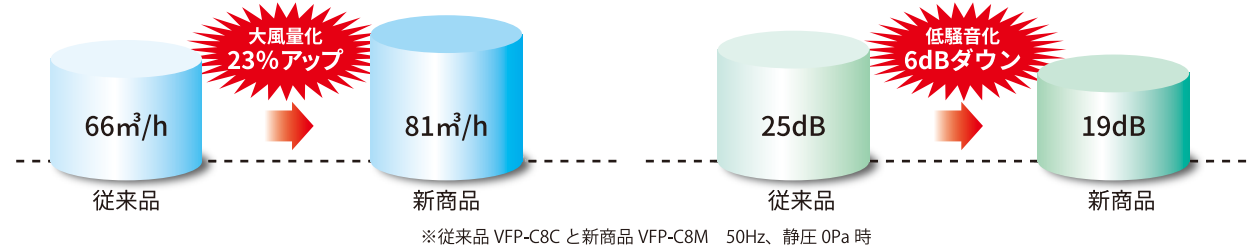

「サイレントクリーンファン」シリーズの3つの大きな特長

特長 1

サイレントクリーンファン採用により 業界トップクラス※の大風量 - 低騒音を実現しました。

※接続ダクトφ100mm、プロペラファンを搭載した0Pa時風量が80m³/h以上の商品において・・・2022年6月1日現在当社調べ