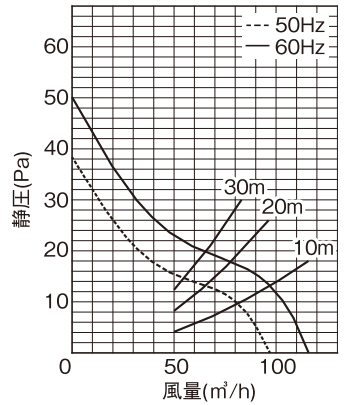

- ●VFP-8WSSP5

静圧ー風量特性
抵抗曲線は塩ビVU管φ100の場合