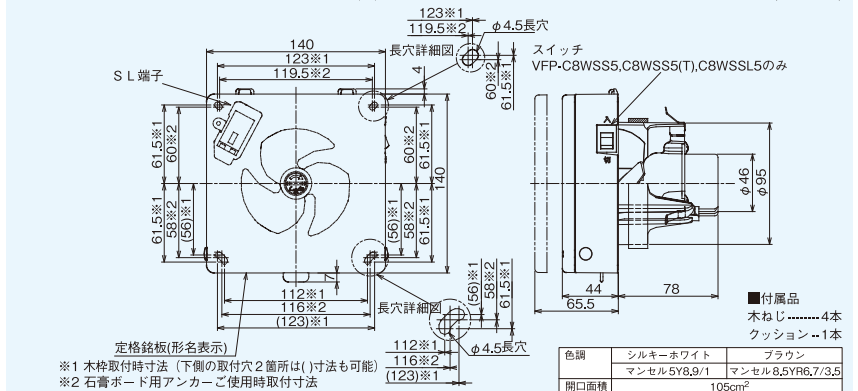

パネルタイプ プチファン

サイレントグリーンファン

接続ダクト
φ100mm

※写真はVFP-C8WSS5

トイレ 洗面所 居間

VFP-C8WS5	希望小売価格	13,640円(税抜12,400円)
VFP-C8WSS5	希望小売価格	13,970円(税抜12,700円)
VFP-C8WSS5(T)	希望小売価格	13,970円(税抜12,700円)
VFP-C8WSSL5	希望小売価格	13,970円(税抜12,700円)

VFP-C8WS5・C8WSS5・C8WSSL5・C8WSS5(T)

(単位:mm)