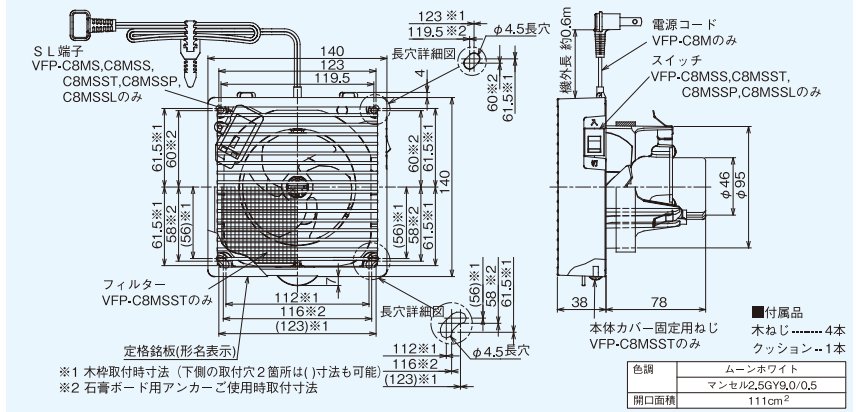

格子タイプ プチファン

サイレントグリーンファン

接続ダクト
φ100mm

※写真はVFP-C8MSS

トイレ 洗面所 居間

VFP-C8M	希望小売価格	10,340円(税抜 9,400円)
VFP-C8MS	希望小売価格	10,780円(税抜 9,800円)
VFP-C8MSS	希望小売価格	12,760円(税抜11,600円)
VFP-C8MSSP	希望小売価格	13,310円(税抜12,100円)
VFP-C8MSSL	希望小売価格	13,310円(税抜12,100円)
VFP-C8MSST	希望小売価格	13,970円(税抜12,700円)

VFP-C8M・C8MS・C8MSS・C8MSST・C8MSSP・C8MSSL

(単位:mm)