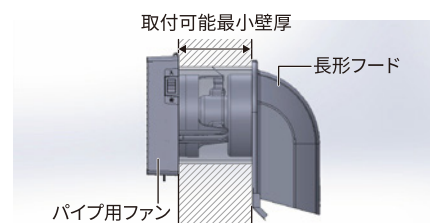

特長 3

取付可能最小壁厚を小さくしました。