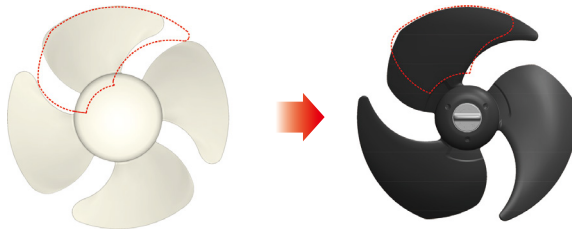

TOSHIBA

パイプ用ファン

「サイレントクリーンファン™」シリーズ

φ150ダクト接続タイプ(羽根径12cmタイプ) 新登場

第2弾
登場

サイレントクリーンファン

これからの換気は静かに力強く
そして、きれいに・・・

POWER of SILENCE

「サイレントクリーンファン」シリーズの3つの大きな特長

①大風量で静か ②お掃除かんたん ③薄壁取付OK

新商品ラインアップ (接続ダクト径φ150mm 羽根径12cmタイプ 全機種24時間換気対応)

| 用途 | ルーバー | 色調 | タイプ | 電源接続 | 形名 | 本体希望 小売価格 | 税抜 価格 | |
|-------------------------|-------------------|----------|-----|----------------------|---------------|------------------------|----------|---------|
| トイレ 洗面所 居間用 | 格子 タイプ | ムーンホワイト | | | コードプラグ付 | VFP-12M | 12,870円 | 11,700円 |
| | | ムーンホワイト | | | SL端子 | VFP-12MS | 13,310円 | 12,100円 |
| | | ムーンホワイト | | 本体スイッチ付 | SL端子 | VFP-12MSS | 16,390円 | 14,900円 |
| トイレ 洗面所 居間 浴室用 | | ムーンホワイト | | | SL端子 | VFP-12MSY | 13,750円 | 12,500円 |
| | | ムーンホワイト | | | ビニルキャブタイヤケーブル | VFP-12MY | 13,200円 | 12,000円 |
| | | ムーンホワイト | 強弱付 | | ビニルキャブタイヤケーブル | VFP-12MDY | 17,600円 | 16,000円 |
| | | ムーンホワイト | | 風圧シャッター付 | SL端子 | VFP-12MSYS | 14,190円 | 12,900円 |
| トイレ 洗面所 居間用 | パタ ン ル ブ | シルキーホワイト | | 手動式パネルシャッター付 | コードプラグ付 | VFP-12W _s | 16,500円 | 15,000円 |
| | | シルキーホワイト | | 手動式パネルシャッター付 | SL端子 | VFP-12WS _s | 16,940円 | 15,400円 |
| | | シルキーホワイト | | 本体スイッチ付 手動式パネルシャッター付 | SL端子 | VFP-12WSS _s | 18,260円 | 16,600円 |

2022年5月発売予定。

「サイレントクリーンファン」シリーズの3つの大きな特長

特長 1

サイレントクリーンファン採用により 業界トップクラス※の大風量 - 低騒音を実現しました。

※接続ダクト径φ150mm、プロペラファンを搭載した0Pa時風量が140m³/h以上の商品において・・・2022年2月1日現在当社調べ

当社エアコンの室外機に使用している羽根の技術を応用し大風量-低騒音を実現しました。

羽根形状を最適化し羽根表面の空気の流れをスムーズにすることで運転音を下げました。

※数値流体力学 (Computational Fluid Dynamics) を用いた羽根表面の流れを解析した結果

特長 2

羽根が簡単に外せるからお掃除が楽になりました。

24時間換気ではお手入れが大切です。羽根を簡単に着脱でき、水洗いもできるのでキレイに保てます。

十分な換気性能を発揮するために
こまめなお掃除が大切です！

羽根着脱フロー

- ①本体カバーを外します
- ②羽根を押さえながら、つまみを左に回して羽根を外します。お手入れ後は上記とは逆の手順で羽根を取り付けます。