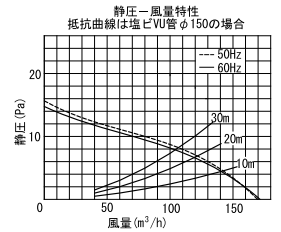

適用スイッチ (別売)
低ワット用オンオフカススイッチ
SVF-52S (WW)
希望 6,050円
小売価格 (税抜5,500円)