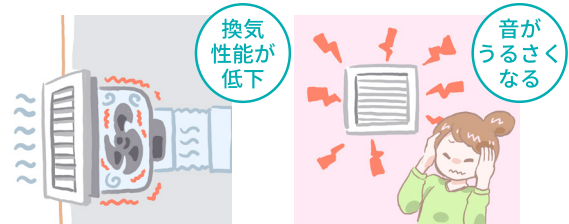

※数値流体力学 (Computational Fluid Dynamics) を用いた羽根表面の流れを解析した結果

特長 2

羽根が簡単に外せるからお掃除が楽になりました。

24時間換気ではお手入れが大切です。羽根を簡単に着脱でき、水洗いもできるのでキレイに保てます。

十分な換気性能を発揮するために
こまめなお掃除が大切です！

羽根着脱フロー

- ①本体カバーを外します
- ②羽根を押さえながら、つまみを左に回して羽根を外します。お手入れ後は上記とは逆の手順で羽根を取り付けます。

長時間の換気運転により、羽根にはホコリなどの汚れが付着していきます。ですから定期的に掃除をしないと、換気性能が低下したり騒音が高くなるなど、十分で快適な換気ができなくなる恐れがあります。

特長 3

取付可能最小壁厚を小さくしました。

モーターの小型化により、従来品より薄い壁に取り付け可能となりました。

取付可能最小壁厚

| | | | | |
|--------|-------|---|----|-------|
| ※1 従来品 | 120mm | → | 新品 | 111mm |
| ※2 従来品 | 131mm | → | 新品 | 105mm |