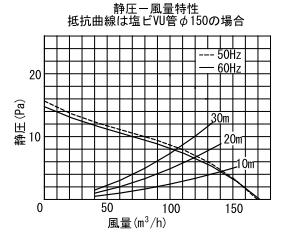

適用スイッチ (別売)
低ワット用オンオフカススイッチ
SVF-52S (WW)
希望 6,050円
小売価格 (税抜5,500円)