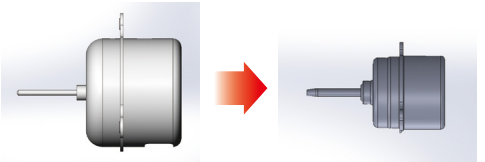

従来品モーター

新モーター