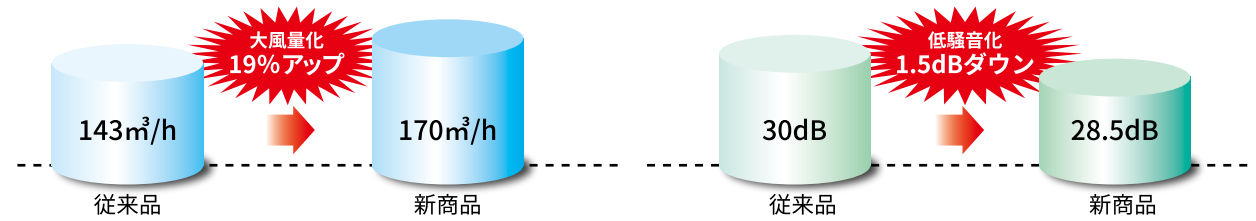

「サイレントクリーンファン」シリーズの3つの大きな特長

特長 1

サイレントクリーンファン採用により 業界トップクラス※の大風量 - 低騒音を実現しました。

※接続ダクト径φ150mm、プロペラファンを搭載した0Pa時風量が140m³/h以上の商品において・・・2022年2月1日現在当社調べ

当社エアコンの室外機に使用している羽根の技術を応用し大風量-低騒音を実現しました。

羽根形状を最適化し羽根表面の空気の流れをスムーズにすることで運転音を下げました。