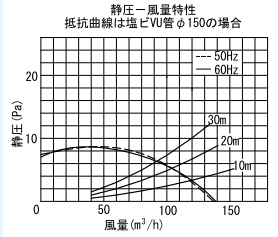

■付属品
木ねじ-----4本 クッション-----1本

■本体カバー
VFP-12W5・VFP-12WS5・VFP-12WSS5

色調	シルキーホワイト (マンセル 5Y8.9/1)
開口面積	190cm²

適用スイッチ(別売)

低ワット用オンオフピカスイッチ
SVF-52S(WW)
希望小売価格
6,050円(税抜5,500円)

- ●スイッチプレート付

パイプ用ファン 特性

●特性表 [単相100V] (目標値)

形名	消費電力 (W)		風量 (m³/h) 0Pa		有効換気量 (m³/h)		騒音 (dB)		質量 (kg)
	50Hz	60Hz	50Hz	60Hz	50Hz	60Hz	50Hz	60Hz	
VFP-12M	3.6	4.4	170	172	142	141	28.5	29	0.7
VFP-12MS	3.6	4.4	170	172	142	141	28.5	29	0.7
VFP-12MSS	3.6	4.4	170	172	142	141	28.5	29	0.7
VFP-12MSY	3.6	4.4	170	172	142	141	28.5	29	0.7
VFP-12MY	3.6	4.4	170	172	142	141	28.5	29	0.8

※有効換気量は長形フードDV-202LYと組み合わせて使用した場合の数値です。

●特性表 [単相100V] (目標値)

形名	強弱	消費電力 (W)		風量 (m³/h) 0Pa		有効換気量 (m³/h)		騒音 (dB)		質量 (kg)
		50Hz	60Hz	50Hz	60Hz	50Hz	60Hz	50Hz	60Hz	
VFP-12MDY	強	3.6	4.4	170	172	142	141	28.5	29	0.9
VFP-12MDY	弱	1.7	1.9	92	86	79.7	72.7	18	17	
VFP-12MSYS		3.7	4.4	123	122	101	101	28	27.5	0.8
VFP-12W5		3.6	4.4	137	139	119	120	33.5	34	0.8
VFP-12WS5		3.6	4.4	137	139	119	120	33.5	34	0.8
VFP-12WSS5		3.6	4.4	137	139	119	120	33.5	34	0.8