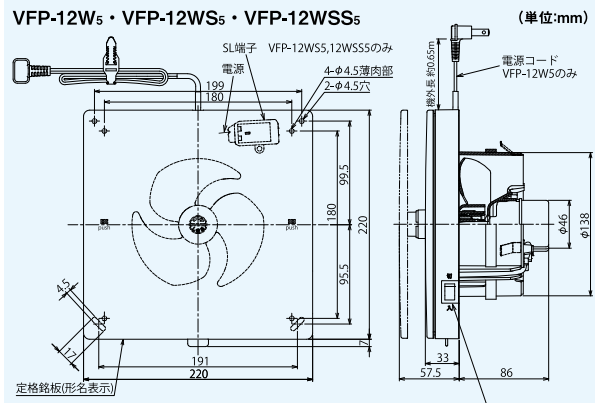

パネルタイプ

サイレントクリーンファン

接続ダクト
φ150mm

壁面取付 天面取付

トイレ 洗面所 居間

VFP-12W5
希望小売価格 **16,500円**(税抜15,000円)

- ●本体スイッチなし
- ●コードプラグ付

VFP-12WS5
希望小売価格 **16,940円**(税抜15,400円)

- ●本体スイッチなし
- ●SL端子付
- ●プラグコード(PC-8A) 取付可能

VFP-12WSS5
希望小売価格 **18,260円**(税抜16,600円)

- ●本体スイッチ付
- ●SL端子付
- ●プラグコード(PC-8A) 取付可能

■付属品
木ねじ-----4本 クッション-----1本

■本体カバー
VFP-12W5・VFP-12WS5・VFP-12WSS5

色調	シルキーホワイト (マンセル 5Y8.9/1)
開口面積	190cm²

適用スイッチ(別売)

低ワット用オンオフピカスイッチ
SVF-52S(WW)
希望小売価格
6,050円(税抜5,500円)

- ●スイッチプレート付

パイプ用ファン 特性

●特性表 [単相100V] (目標値)

形名	消費電力 (W)		風量 (m³/h) 0Pa		有効換気量 (m³/h)		騒音 (dB)		質量 (kg)
	50Hz	60Hz	50Hz	60Hz	50Hz	60Hz	50Hz	60Hz	
VFP-12M	3.6	4.4	170	172	142	141	28.5	29	0.7
VFP-12MS	3.6	4.4	170	172	142	141	28.5	29	0.7
VFP-12MSS	3.6	4.4	170	172	142	141	28.5	29	0.7
VFP-12MSY	3.6	4.4	170	172	142	141	28.5	29	0.7
VFP-12MY	3.6	4.4	170	172	142	141	28.5	29	0.8

※有効換気量は長形フードDV-202LYと組み合わせて使用した場合の数値です。

●特性表 [単相100V] (目標値)

形名	強弱	消費電力 (W)		風量 (m³/h) 0Pa		有効換気量 (m³/h)		騒音 (dB)		質量 (kg)
		50Hz	60Hz	50Hz	60Hz	50Hz	60Hz	50Hz	60Hz	
VFP-12MDY	強	3.6	4.4	170	172	142	141	28.5	29	0.9
VFP-12MDY	弱	1.7	1.9	92	86	79.7	72.7	18	17	
VFP-12MSYS		3.7	4.4	123	122	101	101	28	27.5	0.8
VFP-12W5		3.6	4.4	137	139	119	120	33.5	34	0.8
VFP-12WS5		3.6	4.4	137	139	119	120	33.5	34	0.8
VFP-12WSS5		3.6	4.4	137	139	119	120	33.5	34	0.8