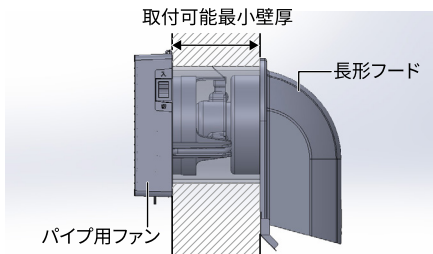

特長 3

取付可能最小壁厚を小さくしました。

モーターの小型化により、従来品より薄い壁に取り付け可能となりました。