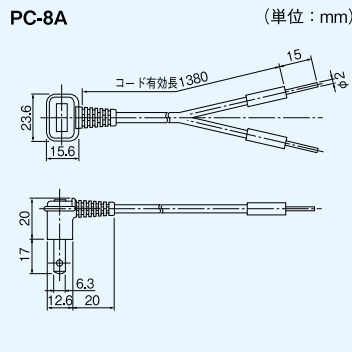

パイプ用ファン 別売部品

プラグコード

PC-8A
希望小売価格 **1,100円**(税抜1,000円)

- SL端子接続からプラグコード付タイプに変換する場合に使用します。
- コード有効長 1380mm

●適用機種

| |
|------------|
| VFP-12MS |
| VFP-12MSS |
| VFP-12WS5 |
| VFP-12WSS5 |

換気プラン

東芝キャリアの換気プラン