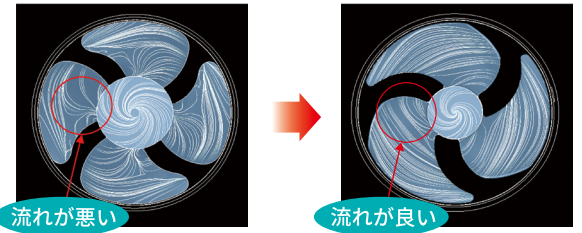

2022年5月発売予定。

「サイレントクリーンファン」シリーズの3つの大きな特長

特長 1

サイレントクリーンファン採用により 業界トップクラス※の大風量 - 低騒音を実現しました。

※接続ダクト径φ150mm、プロペラファンを搭載した0Pa時風量が140m³/h以上の商品において・・・2022年2月1日現在当社調べ

当社エアコンの室外機に使用している羽根の技術を応用し大風量-低騒音を実現しました。

羽根形状を最適化し羽根表面の空気の流れをスムーズにすることで運転音を下げました。

※数値流体力学 (Computational Fluid Dynamics) を用いた羽根表面の流れを解析した結果

特長 2

羽根が簡単に外せるからお掃除が楽になりました。

24時間換気ではお手入れが大切です。羽根を簡単に着脱でき、水洗いもできるのでキレイに保てます。

十分な換気性能を発揮するために
こまめなお掃除が大切です！

羽根着脱フロー

- ①本体カバーを外します
- ②羽根を押さえながら、つまみを左に回して羽根を外します。お手入れ後は上記とは逆の手順で羽根を取り付けます。