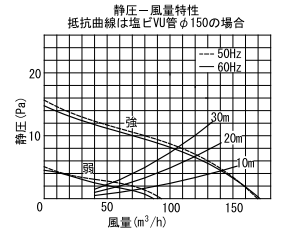

適用スイッチ (別売)
低ワット用オンオフカススイッチ
【入・切】【強/弱】
SVF-521S (WW)
希望 8,250円
小売価格 (税抜7,500円)