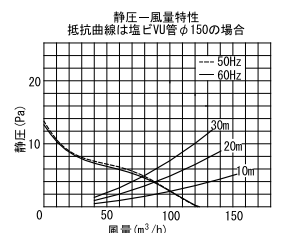

適用スイッチ (別売)
低ワット用オンオフカススイッチ
SVF-52S (WW)
希望 6,050円
小売価格 (税抜5,500円)